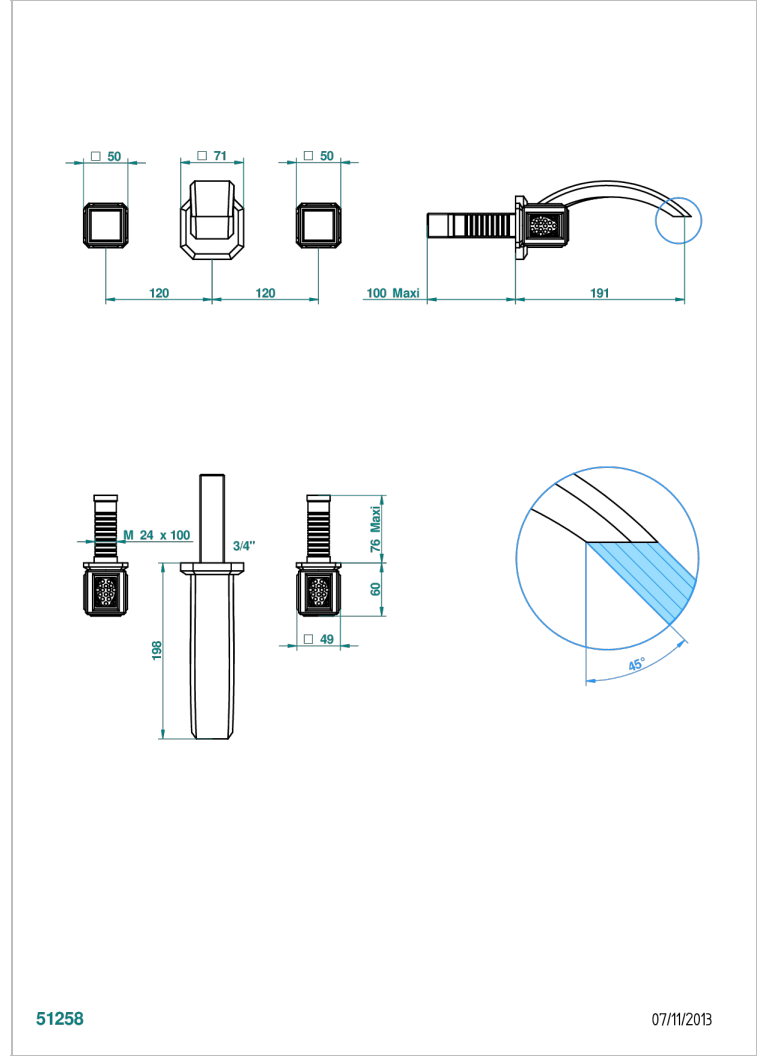

METROPOLIS CRISTAL NOIR

A2L-40GBUS

Garniture pour mélangeur de lavabo mural - bec goliath- standard américain

THG[®]
PARIS

CARACTÉRISTIQUES

- Ensemble composé d'un bec mural de lavabo et des 2 garnitures de robinets
- Nécessite partie encastrée Réf. 40AC/US
- Laiton sans plomb
- Bec à écoulement libre
- Livré sans vidage
- Raccordement aux standards US

PRODUITS ASSOCIÉS

- Ref. G00-40AM/US Partie à encastrer pour mélangeur mural - version manettes- standard américain

FINITIONS DISPONIBLES

Chromé - A02
Chromé / doré - G02
Chromé mat - C02
Doré brillant - F01
Doré mat - F07
Nickel brillant - B01