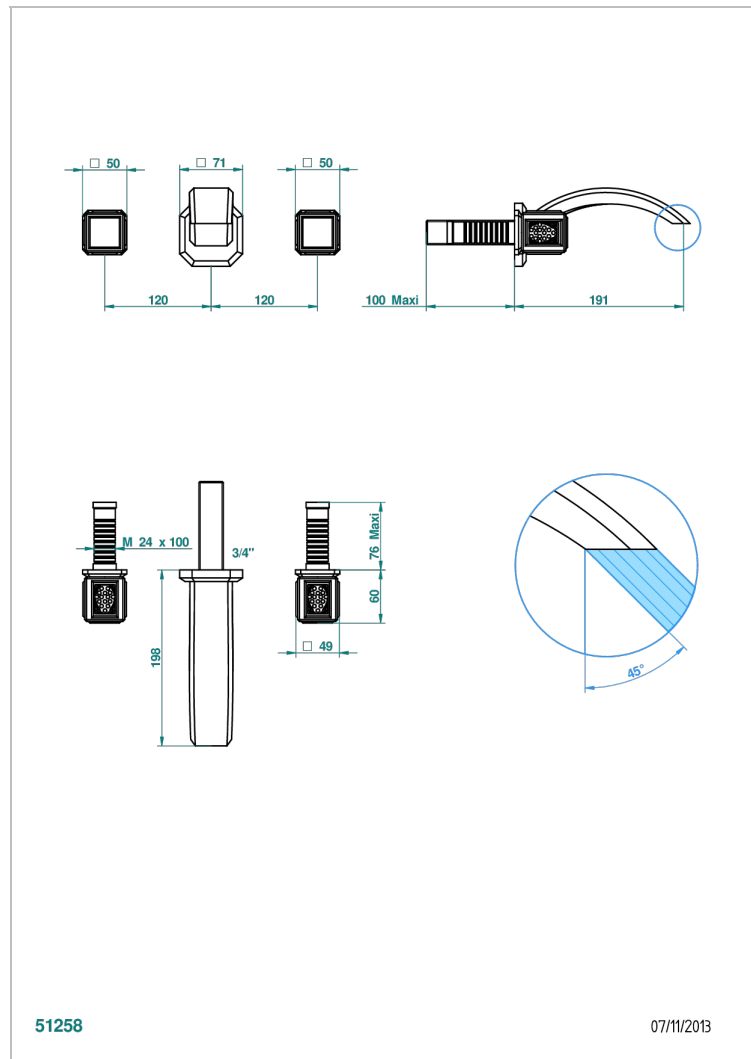

METROPOLIS CRISTAL NEGRO

A2L-40GBUS

Garniture pour mélangeur de lavabo mural - bec goliath- standard américain

THG[®]
PARIS

51258

07/11/2013

CARACTERÍSTICAS

- Métropolis cristal negro
- Garniture pour mélangeur de lavabo mural - bec goliath- standard américain

PRODUCTOS RELACIONADOS

- Ref. G00-40AM/US Partie à encastrer pour mélangeur mural - version manettes- standard américain

ACABADOS DISPONIBLES

Cerámica negra mate - D30
Cromo - A02
Cromo / dorado - G02
Cromo mate - C02
Dorado - F01
Dorado mate - F07