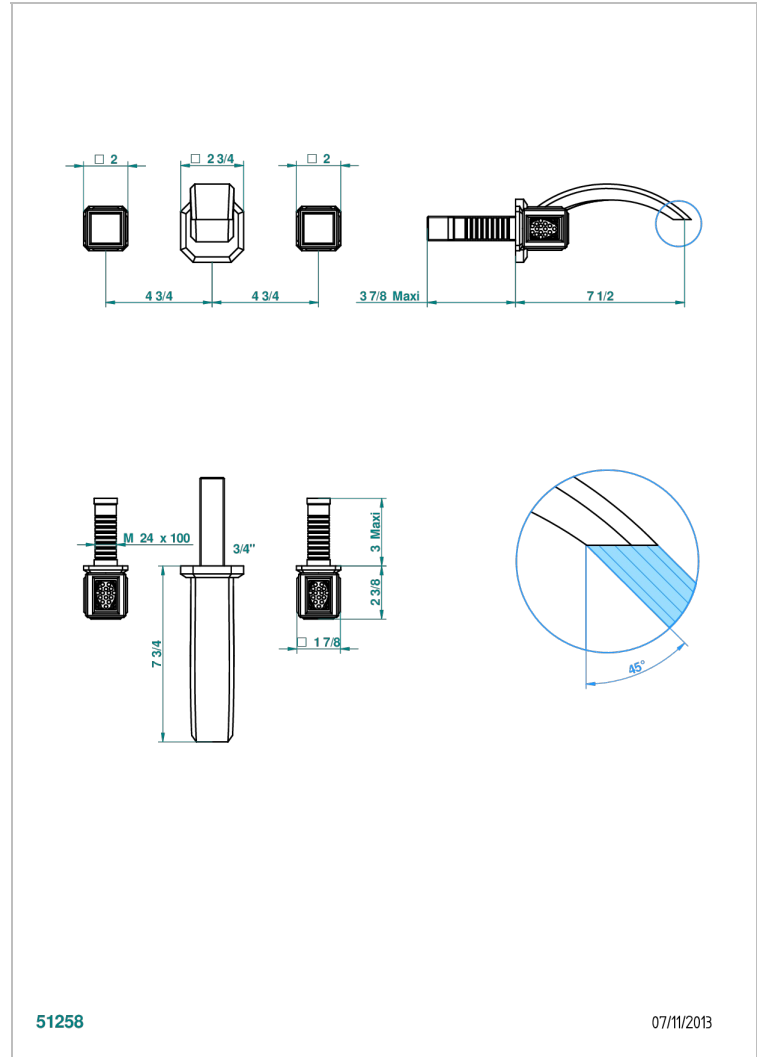

METROPOLIS CRISTAL NOIR

A2L-40GBUS

Garniture pour mélangeur de lavabo mural - bec goliath- standard américain

THG[®]
PARIS

CARACTÉRISTIQUES

- Ensemble composé d'un bec mural de lavabo et des 2 garnitures de robinets
- Nécessite partie encastrée Réf. 40AC/US
- Laiton sans plomb
- Bec à écoulement libre
- Livré sans vidage
- Raccordement aux standards US

PRODUITS ASSOCIÉS

- Ref. G00-40AM/US Partie à encastrer pour mélangeur mural - version manettes- standard américain

FINITIONS DISPONIBLES

Chromé - A02
Chromé / doré - G02
Chromé mat - C02
Doré brillant - F01
Doré mat - F07
Nickel brillant - B01