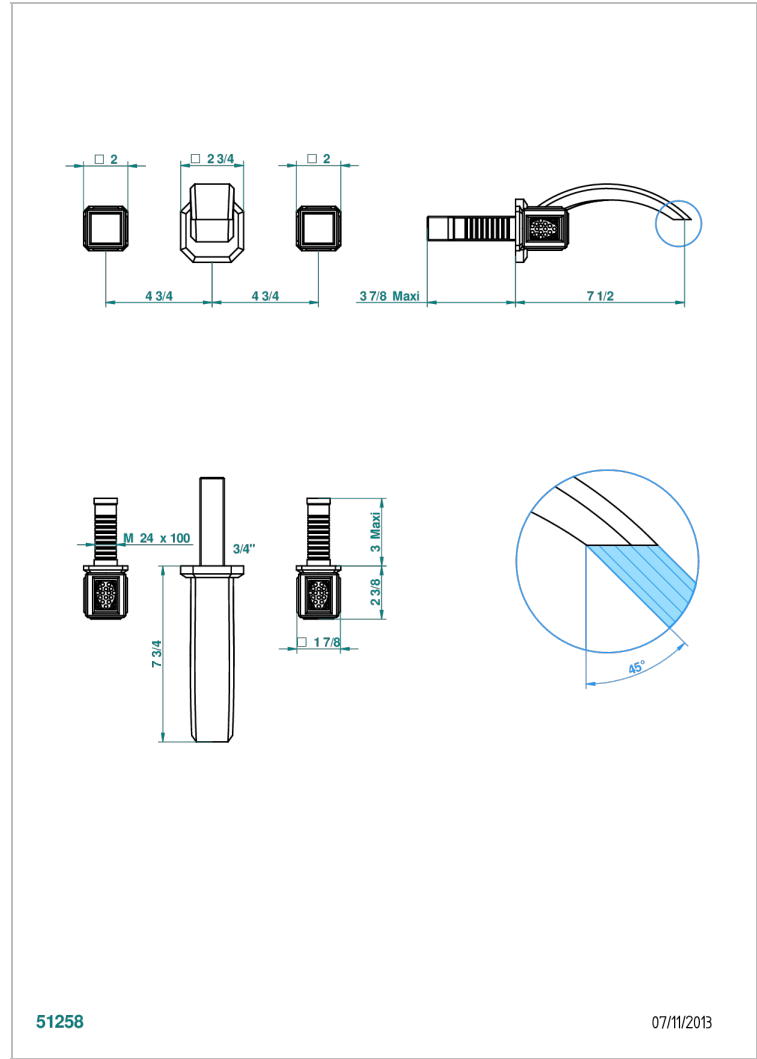

METROPOLIS CRISTAL NEGRO

A2L-40GBUS

Garniture pour mélangeur de lavabo mural - bec goliath- standard américain

THG[®]
PARIS

CARACTERÍSTICAS

- Métropolis cristal negro
- Garniture pour mélangeur de lavabo mural - bec goliath- standard américain

PRODUCTOS RELACIONADOS

- Ref. G00-40AM/US Partie à encastrer pour mélangeur mural - version manettes- standard américain

ACABADOS DISPONIBLES

Cerámica negra mate - D30
Cromo - A02
Cromo / dorado - G02
Cromo mate - C02
Dorado - F01
Dorado mate - F07