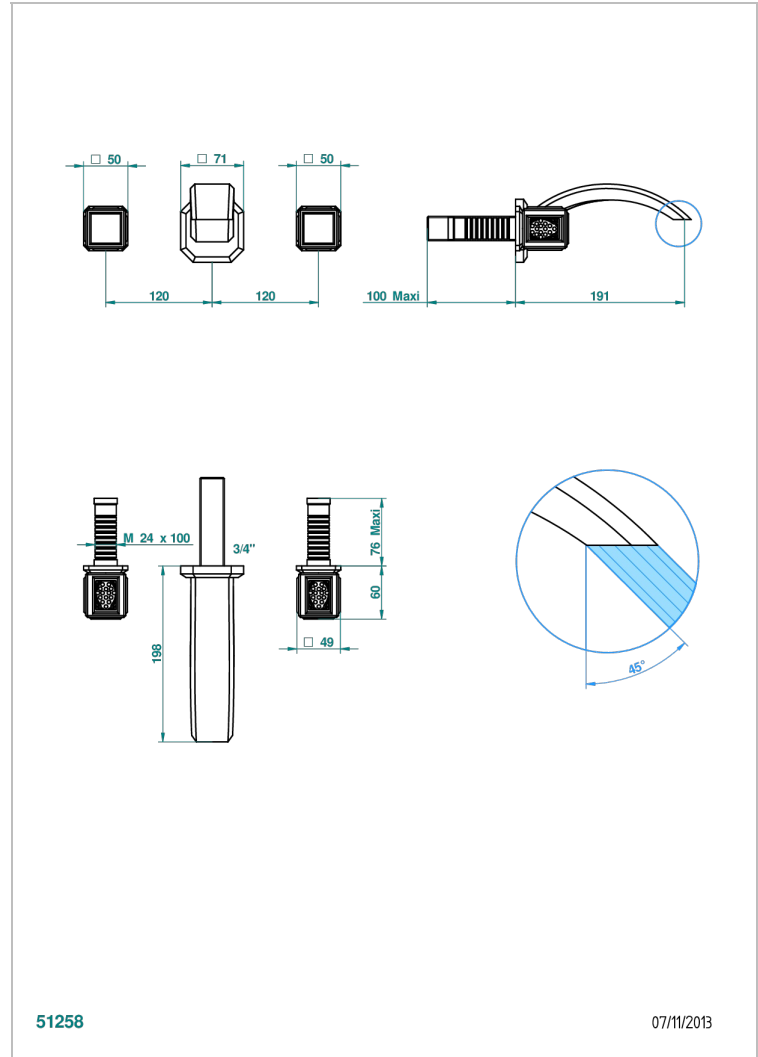

METROPOLIS CRISTAL NOIR

A2L-40GB

Garniture pour mélangeur de lavabo mural, bec goliath

THG[®]
PARIS

CARACTÉRISTIQUES

- Ensemble composé d'un bec mural de lavabo et des 2 garnitures de robinets
- Nécessite partie encastrée Réf. 40AC
- Laiton sans plomb
- Bec à écoulement libre
- Livré sans vidage

PRODUITS ASSOCIÉS

- Ref. G00-40AC Partie à encastrer pour mélangeur mural - version croisillons
- Ref. G00-40AM Partie à encastrer pour mélangeur mural - version manettes

FINITIONS DISPONIBLES

Chromé - A02
Chromé / doré - G02
Chromé mat - C02
Doré brillant - F01
Doré mat - F07
Nickel brillant - B01