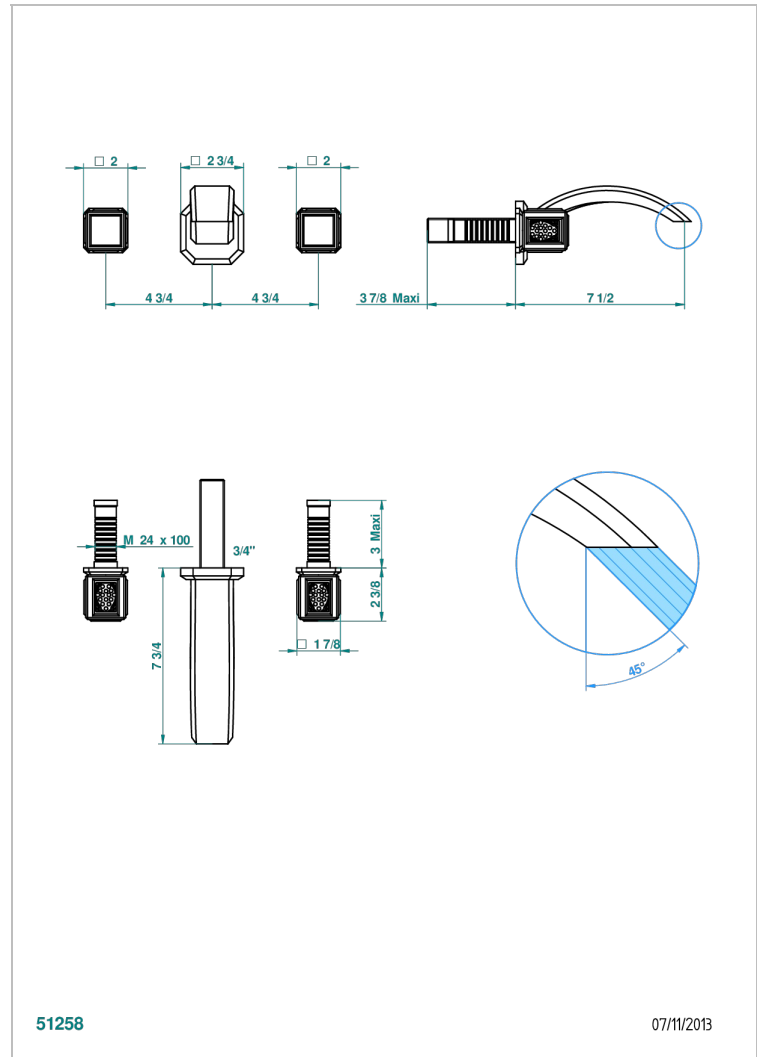

METROPOLIS CRISTAL NOIR

A2L-40GB

Garniture pour mélangeur de lavabo mural, bec goliath

THG[®]
PARIS

51258

07/11/2013

CARACTÉRISTIQUES

- Ensemble composé d'un bec mural de lavabo et des 2 garnitures de robinets
- Nécessite partie encastrée Réf. 40AC
- Laiton sans plomb
- Bec à écoulement libre
- Livré sans vidage

PRODUITS ASSOCIÉS

- Ref. G00-40AC Partie à encastrer pour mélangeur mural - version croisillons
- Ref. G00-40AM Partie à encastrer pour mélangeur mural - version manettes

FINITIONS DISPONIBLES

Chromé - A02
Chromé / doré - G02
Chromé mat - C02
Doré brillant - F01
Doré mat - F07
Nickel brillant - B01