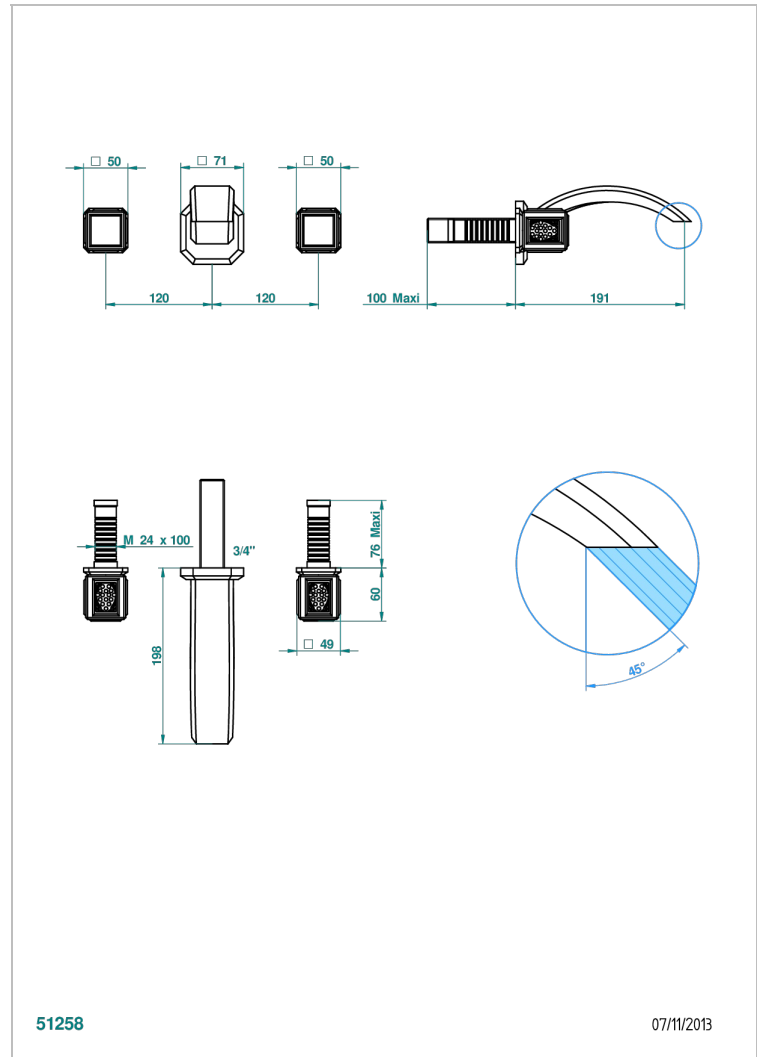

METROPOLIS CRISTAL NOIR

A2L-40GB

Garniture pour mélangeur de lavabo mural, bec goliath

THG[®]
PARIS

CARACTÉRISTIQUES

- Ensemble composé d'un bec mural de lavabo et des 2 garnitures de robinets
- Nécessite partie encastrée Réf. 40AC
- Laiton sans plomb
- Bec à écoulement libre
- Livré sans vidage

PRODUITS ASSOCIÉS

- Ref. G00-40AC Partie à encastrer pour mélangeur mural - version croisillons
- Ref. G00-40AM Partie à encastrer pour mélangeur mural - version manettes

FINITIONS DISPONIBLES

Chromé - A02
Chromé / doré - G02
Chromé mat - C02
Doré brillant - F01
Doré mat - F07
Nickel brillant - B01