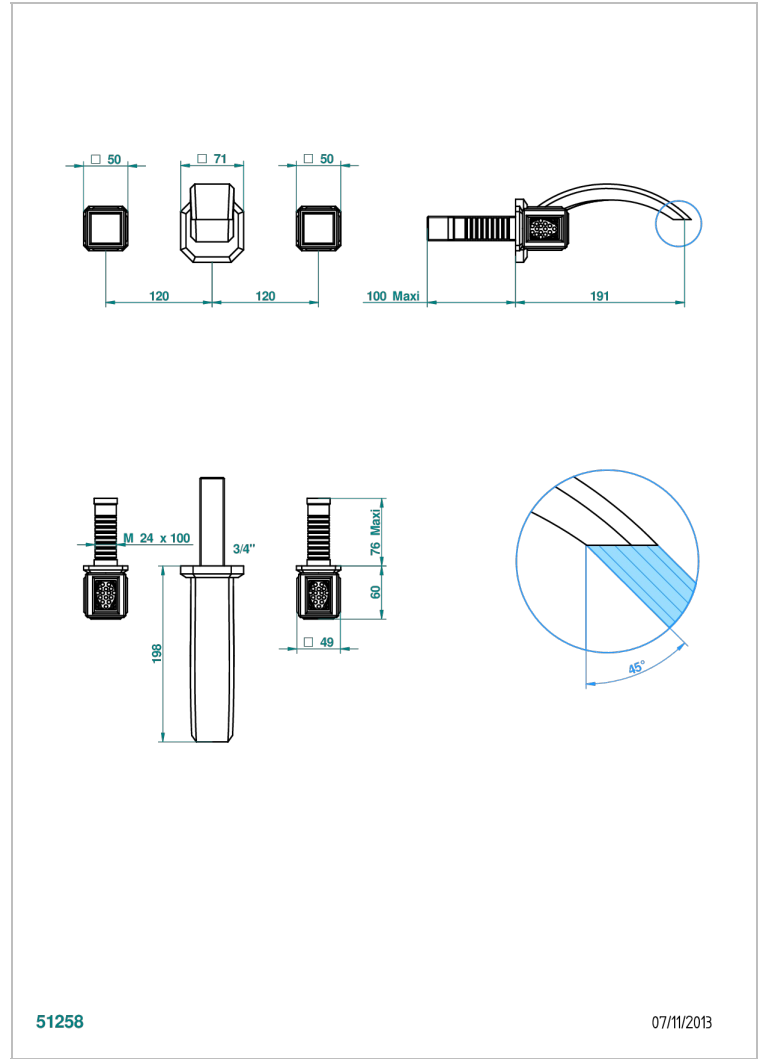

METROPOLIS CRISTAL NEGRO

A2L-40GB

Grifería para mezclador de lavabo de pared, caño goliat

THG[®]
PARIS

51258

07/11/2013

CARACTERÍSTICAS

- Métopolis cristal negro
- Grifería para mezclador de lavabo de pared, caño goliat

PRODUCTOS RELACIONADOS

- Ref. G00-40AC Rough parts for wall mounted 3 hole mixer, cross handle version
- Ref. G00-40AM Rough parts for wall mounted 3 hole mixer, lever handle version

ACABADOS DISPONIBLES