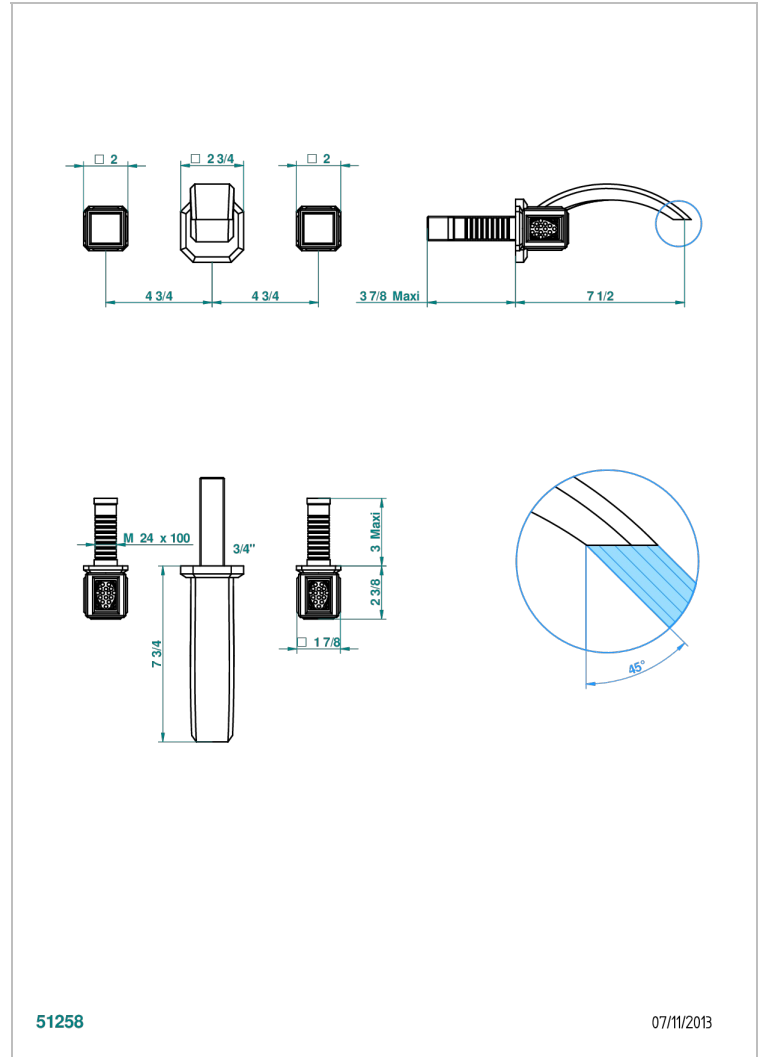

METROPOLIS CRISTAL NOIR

A2L-40GB

Garniture pour mélangeur de lavabo mural, bec goliath

THG[®]
PARIS

CARACTÉRISTIQUES

- Ensemble composé d'un bec mural de lavabo et des 2 garnitures de robinets
- Nécessite partie encastrée Réf. 40AC
- Laiton sans plomb
- Bec à écoulement libre
- Livré sans vidage

PRODUITS ASSOCIÉS

- Ref. G00-40AC Partie à encastrer pour mélangeur mural - version croisillons
- Ref. G00-40AM Partie à encastrer pour mélangeur mural - version manettes

FINITIONS DISPONIBLES

Chromé - A02
Chromé / doré - G02
Chromé mat - C02
Doré brillant - F01
Doré mat - F07
Nickel brillant - B01