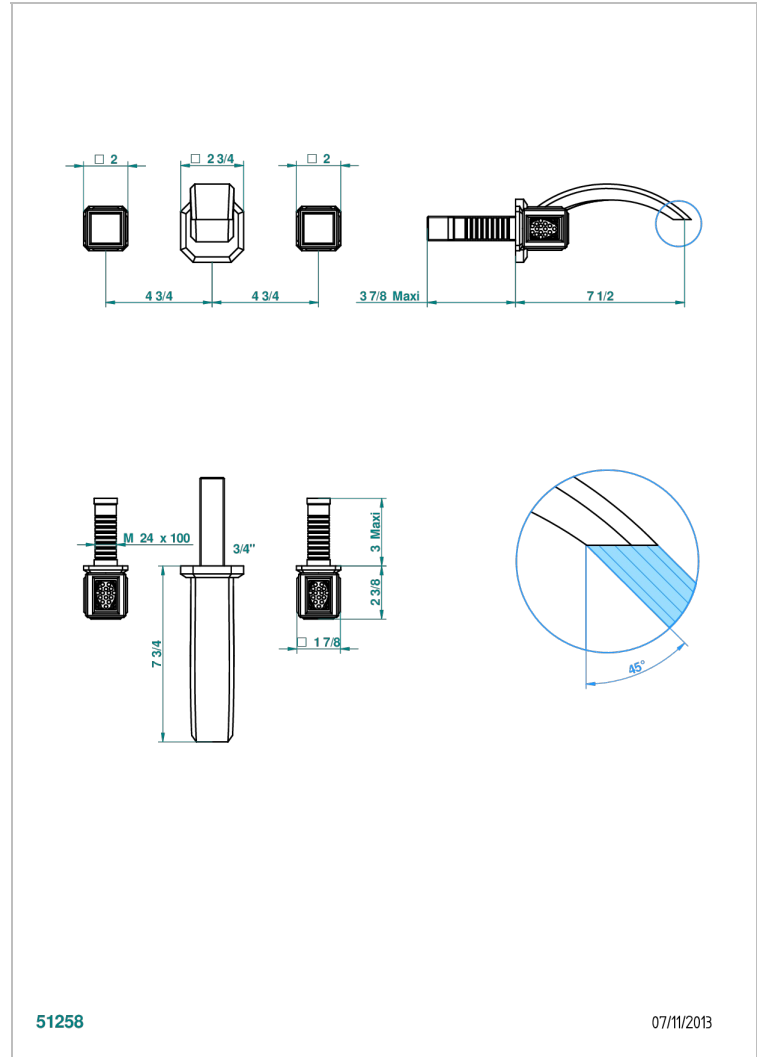

METROPOLIS CRISTAL NEGRO

A2L-40GB

Grifería para mezclador de lavabo de pared, caño goliat

THG[®]
PARIS

CARACTERÍSTICAS

- Métopolis cristal negro
- Grifería para mezclador de lavabo de pared, caño goliat

PRODUCTOS RELACIONADOS

- Ref. G00-40AC Rough parts for wall mounted 3 hole mixer, cross handle version
- Ref. G00-40AM Rough parts for wall mounted 3 hole mixer, lever handle version

ACABADOS DISPONIBLES

Cerámica negra mate - D30
Cromo - A02
Cromo / dorado - G02
Cromo mate - C02
Dorado - F01
Dorado mate - F07