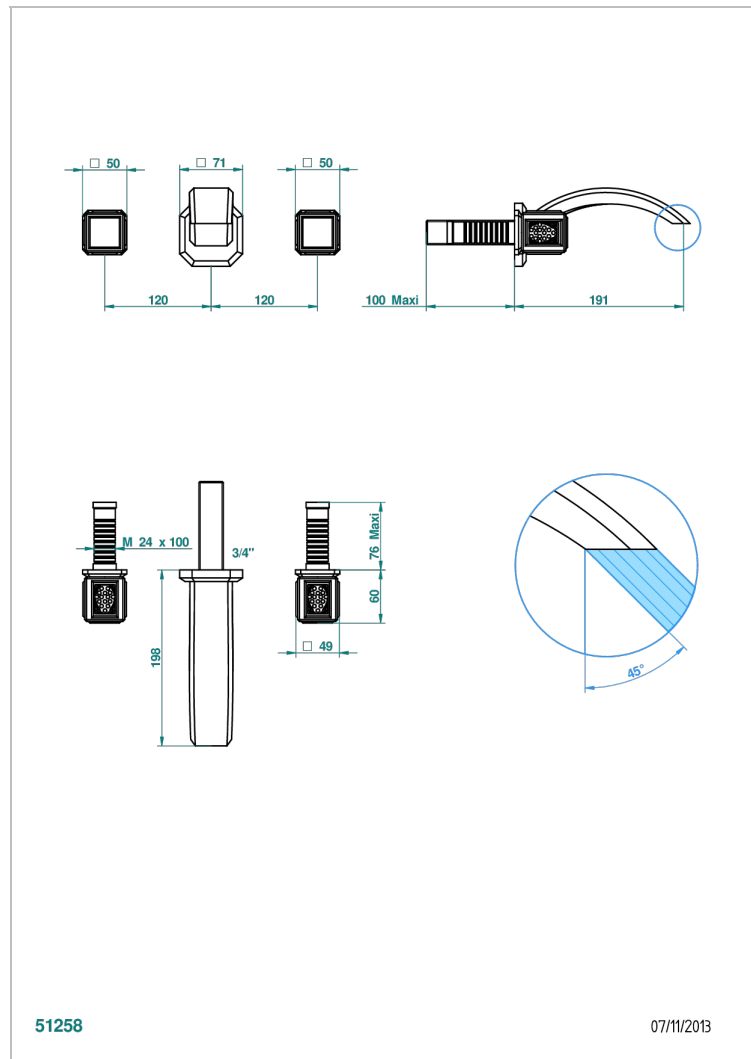

# METROPOLIS С ЧЕРНЫМ ХРУСТАЛЕМ

A2L-40GB

THG  
PARIS

Внешняя часть смесителя встраиваемого в стену для раковины на три отверстия с изливом ГОЛИАФ

## ХАРАКТЕРИСТИКИ

- Metropolis с чёрным хрусталём
- Внешняя часть смесителя встраиваемого в стену для раковины на три отверстия с изливом ГОЛИАФ

## СВЯЗАННЫЕ ТОВАРНЫЕ ПОЗИЦИИ

- Ref. G00-40AC Встраиваемая часть смесителя настенного на три отверстия (не рукоят.)
- Ref. G00-40AM Встраиваемая часть смесителя настенного на 3 отверстия на пластине (рукоят.)