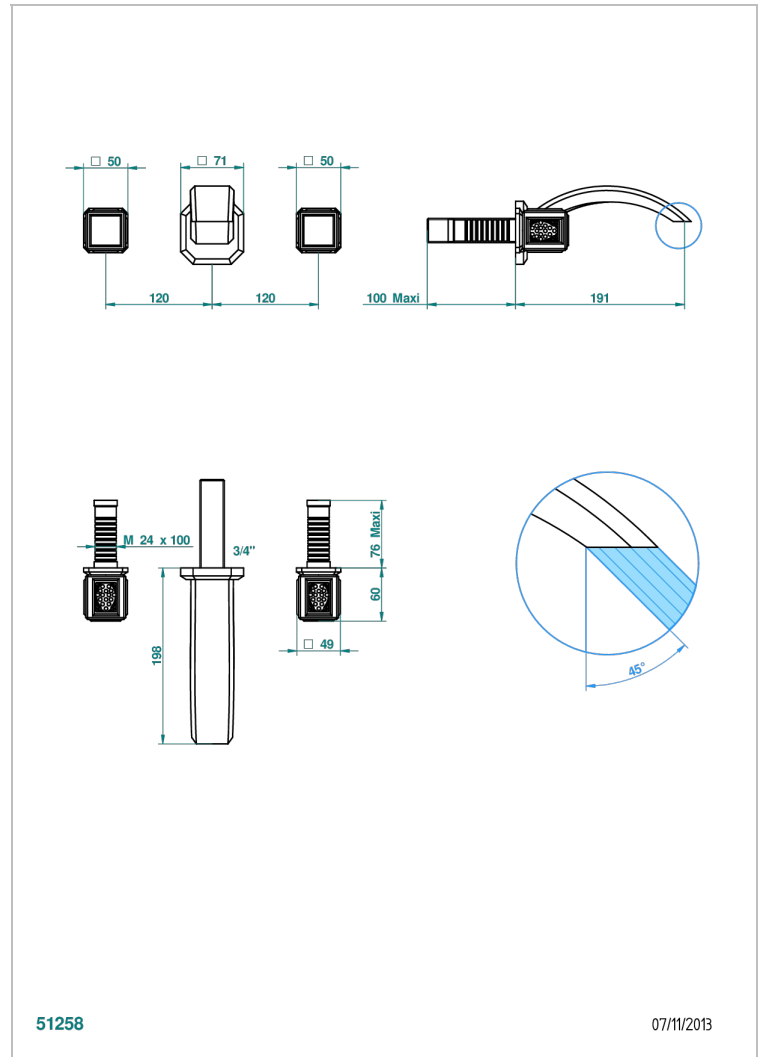

METROPOLIS CRISTAL NOIR

A2L-40GB

Garniture pour mélangeur de lavabo mural, bec goliath

THG[®]
PARIS

CARACTÉRISTIQUES

- Ensemble composé d'un bec mural de lavabo et des 2 garnitures de robinets
- Nécessite partie encastrée Réf. 40AC
- Laiton sans plomb
- Bec à écoulement libre
- Livré sans vidage

PRODUITS ASSOCIÉS

- Ref. G00-40AC Partie à encastrer pour mélangeur mural - version croisillons
- Ref. G00-40AM Partie à encastrer pour mélangeur mural - version manettes

FINITIONS DISPONIBLES

Chromé - A02
Chromé / doré - G02
Chromé mat - C02
Doré brillant - F01
Doré mat - F07
Nickel brillant - B01