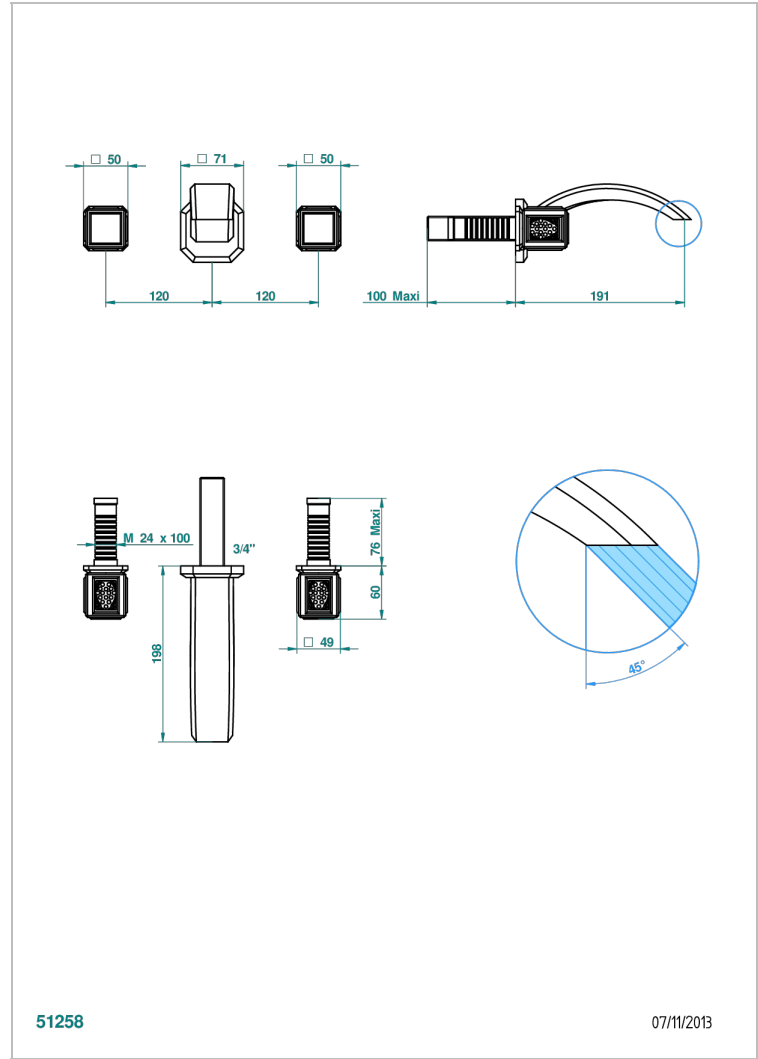

METROPOLIS CRISTAL NEGRO

A2L-40GB

Grifería para mezclador de lavabo de pared, caño goliat

THG[®]
PARIS

CARACTERÍSTICAS

- Métopolis cristal negro
- Grifería para mezclador de lavabo de pared, caño goliat

PRODUCTOS RELACIONADOS

- Ref. G00-40AC Rough parts for wall mounted 3 hole mixer, cross handle version
- Ref. G00-40AM Rough parts for wall mounted 3 hole mixer, lever handle version

ACABADOS DISPONIBLES

Cerámica negra mate - D30
Cromo - A02
Cromo / dorado - G02
Cromo mate - C02
Dorado - F01
Dorado mate - F07