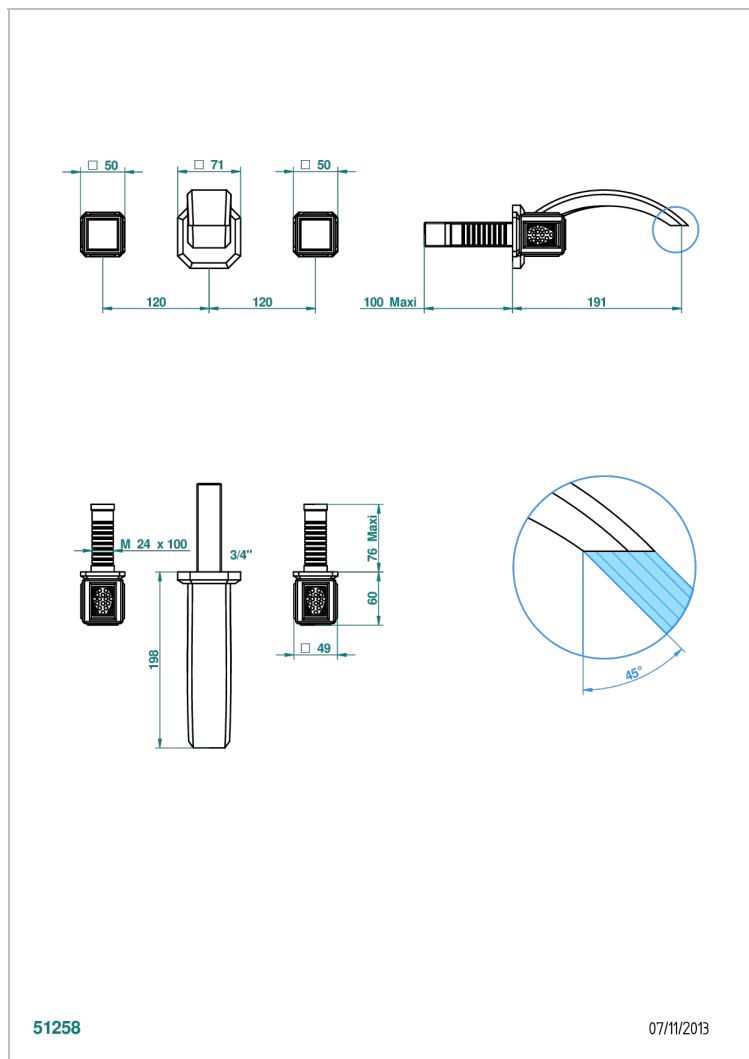

METROPOLIS, KRISTALL SCHWARZ

A2L-40GB

Garnitur für Waschtischbatterie zur Wandmontage, Goliath Auslauf

THG[®]
PARIS

EIGENSCHAFTEN

- Métropolis, Kristall schwarz
- Garnitur für Waschtischbatterie zur Wandmontage, Goliath Auslauf

ÄHNLICHE PRODUKTE

- Ref. G00-40AC Up-teil für wandarmatur
- Ref. G00-40AM Up-teil für wandarmatur

VERFÜGBARE OBERFLÄCHEN

Altnickel - H28
Blassgold - F30
Blassgold matt unlackiert - F31
Chrom - A02
Chrom / gold - G02
Chrom matt - C02