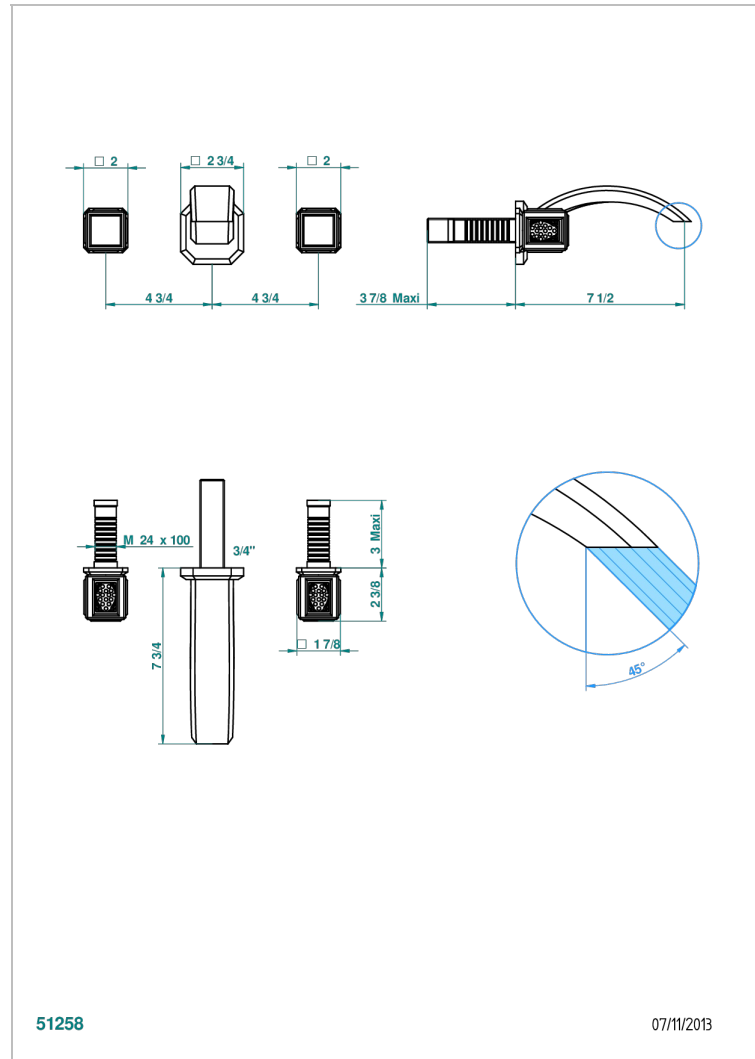

METROPOLIS С ЧЕРНЫМ ХРУСТАЛЕМ

A2L-40GB

Внешняя часть смесителя встраиваемого в стену для раковины на три отверстия с изливом ГОЛИАФ

THG[®]
PARIS

51258

07/11/2013

ХАРАКТЕРИСТИКИ

- Metropolis с чёрным хрусталём
- Внешняя часть смесителя встраиваемого в стену для раковины на три отверстия с изливом ГОЛИАФ

СВЯЗАННЫЕ ТОВАРНЫЕ ПОЗИЦИИ

- Ref. G00-40AC Встраиваемая часть смесителя настенного на три отверстия (не рукоят.)
- Ref. G00-40AM Встраиваемая часть смесителя настенного на 3 отверстия на пластине (рукоят.)