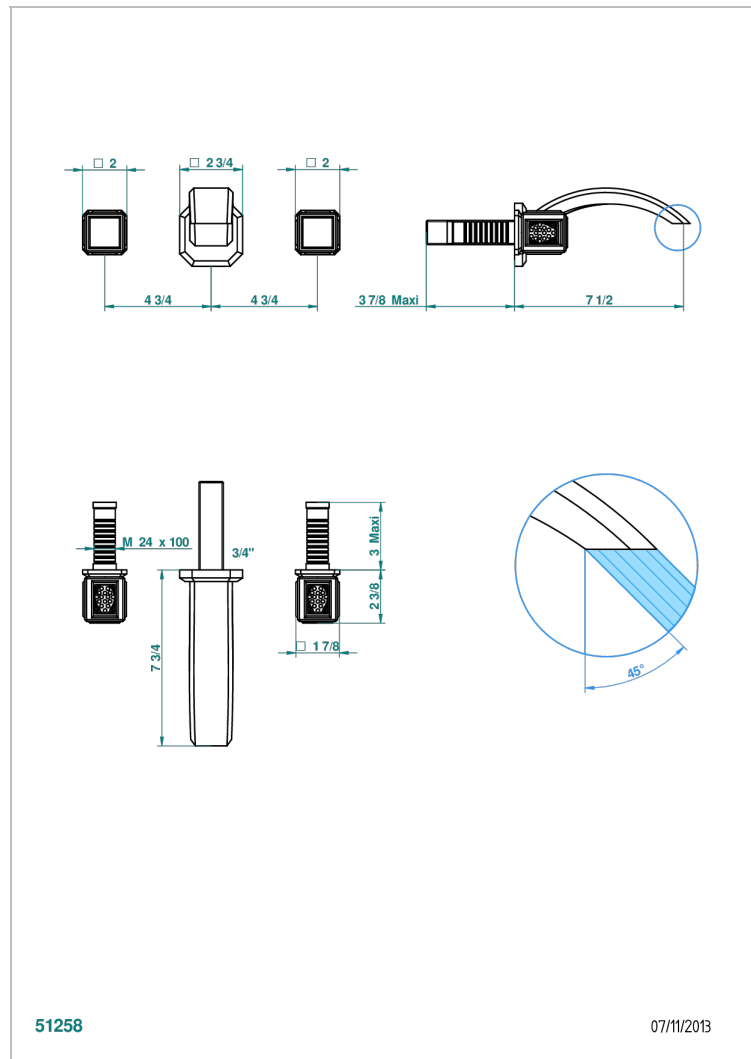

METROPOLIS CRISTAL NOIR

A2L-40GB

Garniture pour mélangeur de lavabo mural, bec goliath

THG[®]
PARIS

CARACTÉRISTIQUES

- Ensemble composé d'un bec mural de lavabo et des 2 garnitures de robinets
- Nécessite partie encastrée Réf. 40AC
- Laiton sans plomb
- Bec à écoulement libre
- Livré sans vidage

PRODUITS ASSOCIÉS

- Ref. G00-40AC Partie à encastrer pour mélangeur mural - version croisillons
- Ref. G00-40AM Partie à encastrer pour mélangeur mural - version manettes

FINITIONS DISPONIBLES

Chromé - A02
Chromé / doré - G02
Chromé mat - C02
Doré brillant - F01
Doré mat - F07
Nickel brillant - B01