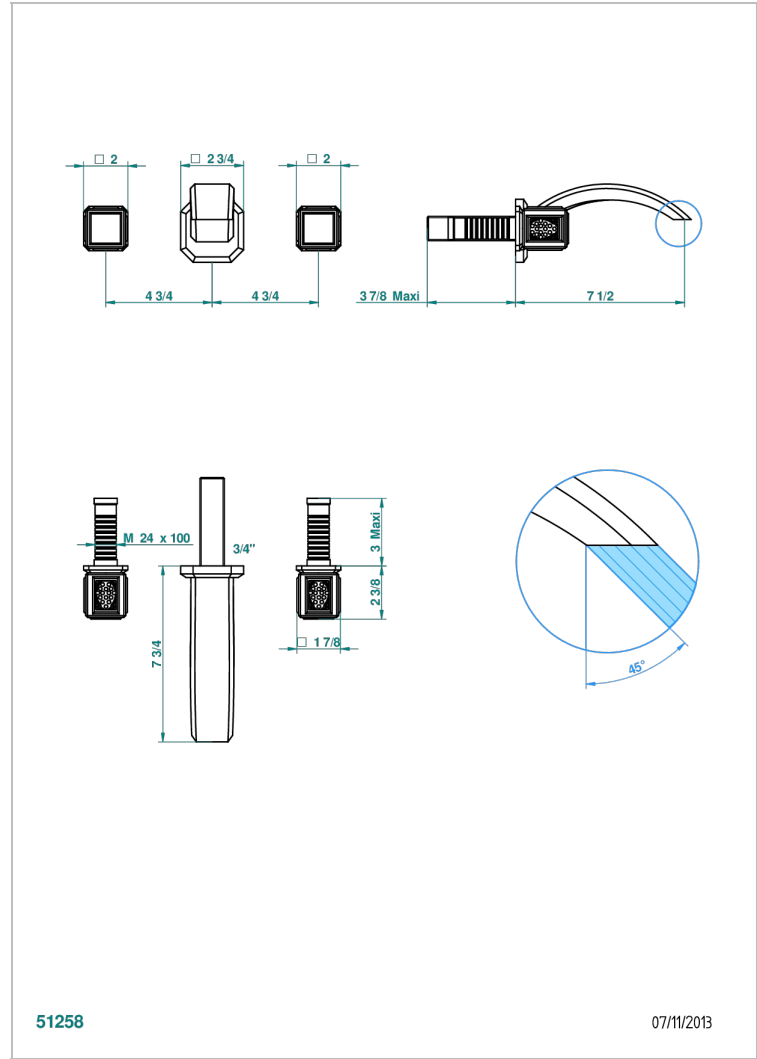

METROPOLIS CRISTAL NEGRO

A2L-40GB

Grifería para mezclador de lavabo de pared, caño goliat

THG[®]
PARIS

CARACTERÍSTICAS

- Métopolis cristal negro
- Grifería para mezclador de lavabo de pared, caño goliat

PRODUCTOS RELACIONADOS

- Ref. G00-40AC Rough parts for wall mounted 3 hole mixer, cross handle version
- Ref. G00-40AM Rough parts for wall mounted 3 hole mixer, lever handle version

ACABADOS DISPONIBLES

Cerámica negra mate - D30
Cromo - A02
Cromo / dorado - G02
Cromo mate - C02
Dorado - F01
Dorado mate - F07