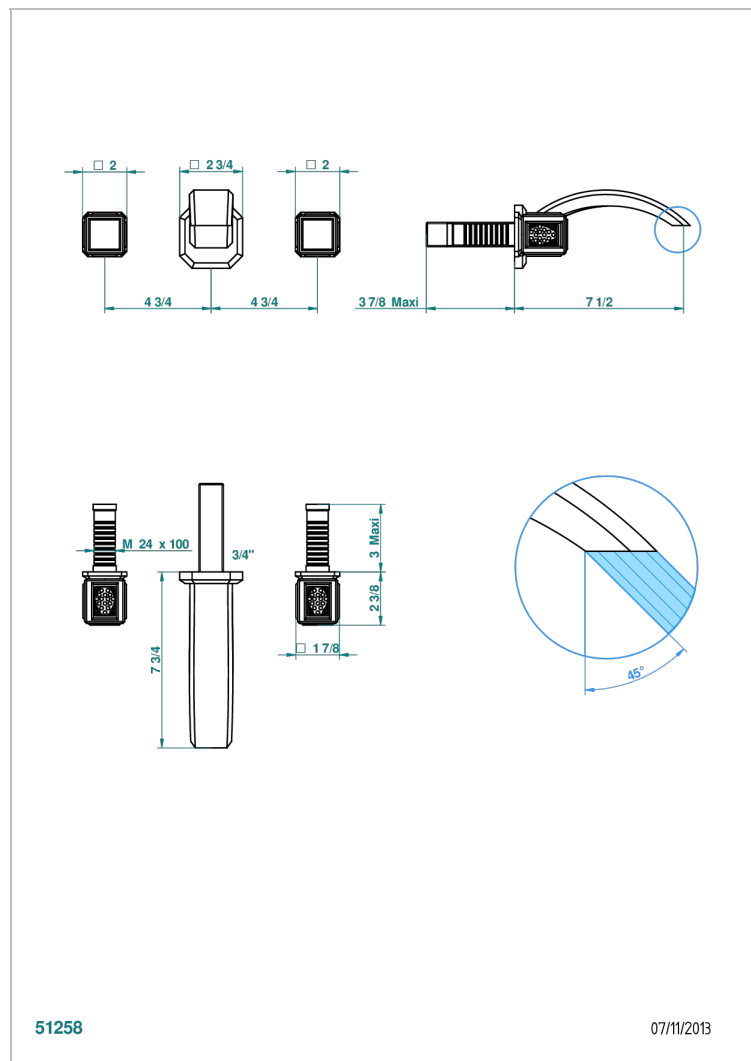

METROPOLIS, KRISTALL SCHWARZ

A2L-40GB

Garnitur für Waschtischbatterie zur Wandmontage, Goliath Auslauf

THG[®]
PARIS

51258

07/11/2013

EIGENSCHAFTEN

- Métropolis, Kristall schwarz
- Garnitur für Waschtischbatterie zur Wandmontage, Goliath Auslauf

ÄHNLICHE PRODUKTE

- Ref. G00-40AC Up-teil für wandarmatur
- Ref. G00-40AM Up-teil für wandarmatur

VERFÜGBARE OBERFLÄCHEN

Altnickel - H28
Blassgold - F30
Blassgold matt unlackiert - F31
Chrom - A02
Chrom / gold - G02
Chrom matt - C02