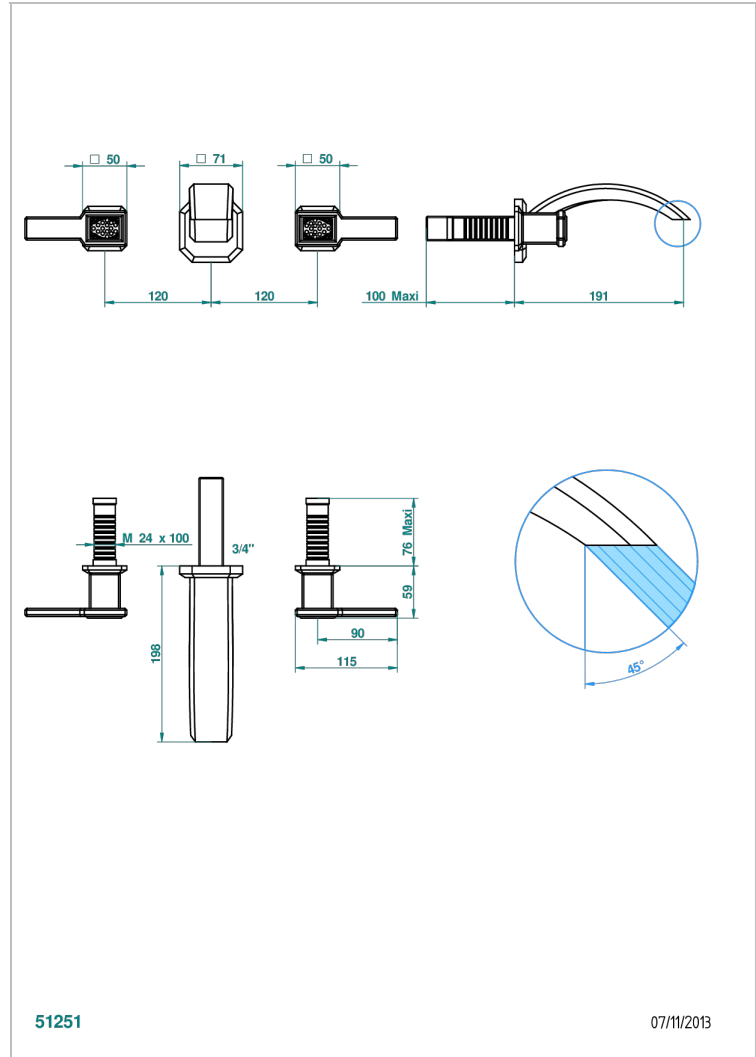

METROPOLIS CRISTAL CLARO CON MANETAS

A2B-41GB

Trim only for wall mounted 3-hole bath mixer

CARACTERÍSTICAS

- Métropolis cristal claro con manetas
- Trim only for wall mounted 3-hole bath mixer

PRODUCTOS RELACIONADOS

- Ref. G00-40AM/US Partie à encastrier pour mélangeur mural - version manettes- standard américain

ACABADOS DISPONIBLES

Cerámica negra mate - D30
Cromo - A02
Cromo / dorado - G02
Cromo mate - C02
Dorado - F01
Dorado mate - F07