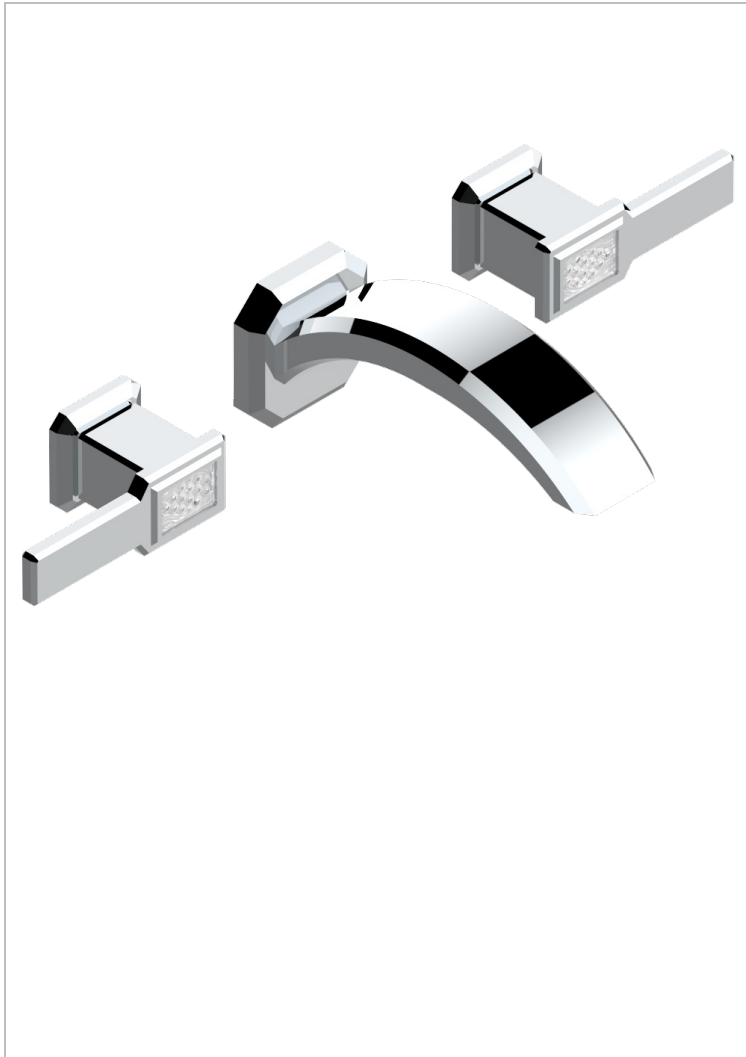

METROPOLIS CRISTAL CLARO CON MANETAS

A2B-41GB

Trim only for wall mounted 3-hole bath mixer

CARACTERÍSTICAS

- Métropolis cristal claro con manetas
- Trim only for wall mounted 3-hole bath mixer

PRODUCTOS RELACIONADOS

- Ref. G00-40AM/US Partie à encastrier pour mélangeur mural - version manettes- standard américain

ACABADOS DISPONIBLES

Cerámica negra mate - D30
Cromo - A02
Cromo / dorado - G02
Cromo mate - C02
Dorado - F01
Dorado mate - F07

Dorado pálido - F30
Dorado pálido mate (sin barniz) - F31
Níquel - B01
Níquel mate - C01
Níquel viejo - H28
Pvd blush - H62

Pvd blush mate - H60
Pvd color latón - H49
Pvd color latón mate - H50
Pvd color níquel - H55
Pvd color níquel mate - H56
Pvd color oro - H52