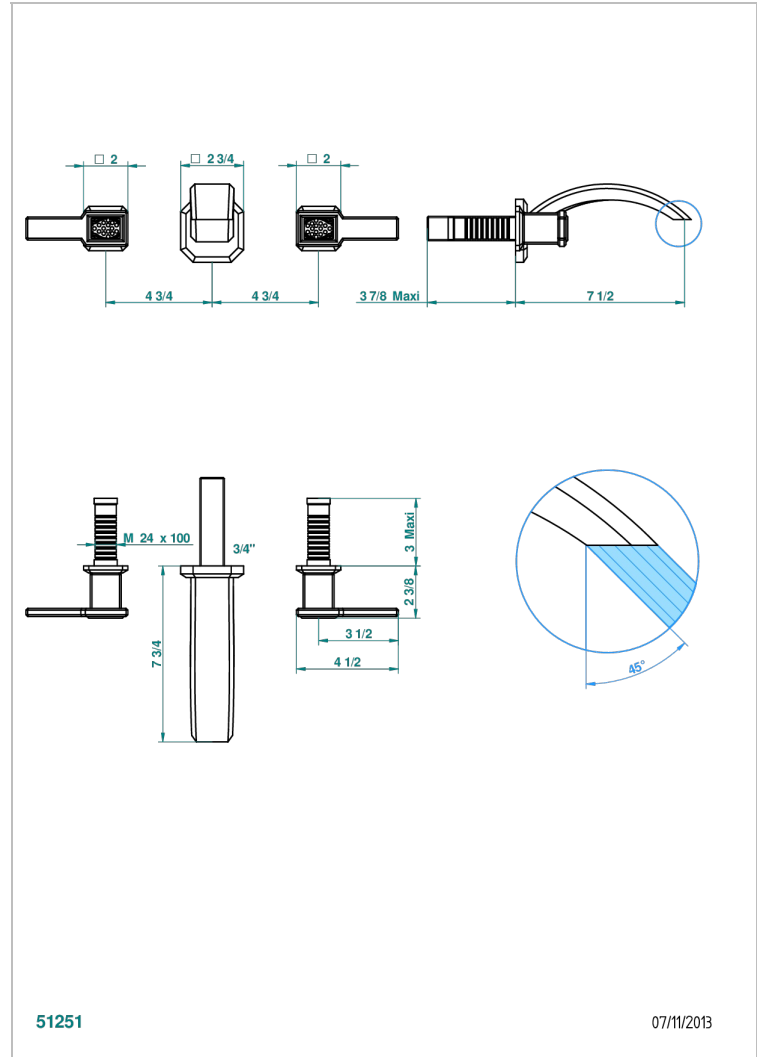

METROPOLIS CRISTAL CLARO CON MANETAS

A2B-41GB

Trim only for wall mounted 3-hole bath mixer

CARACTERÍSTICAS

- Métropolis cristal claro con manetas
- Trim only for wall mounted 3-hole bath mixer

PRODUCTOS RELACIONADOS

- Ref. G00-40AM/US Partie à encastrier pour mélangeur mural - version manettes- standard américain

ACABADOS DISPONIBLES

Cerámica negra mate - D30
Cromo - A02
Cromo / dorado - G02
Cromo mate - C02
Dorado - F01
Dorado mate - F07