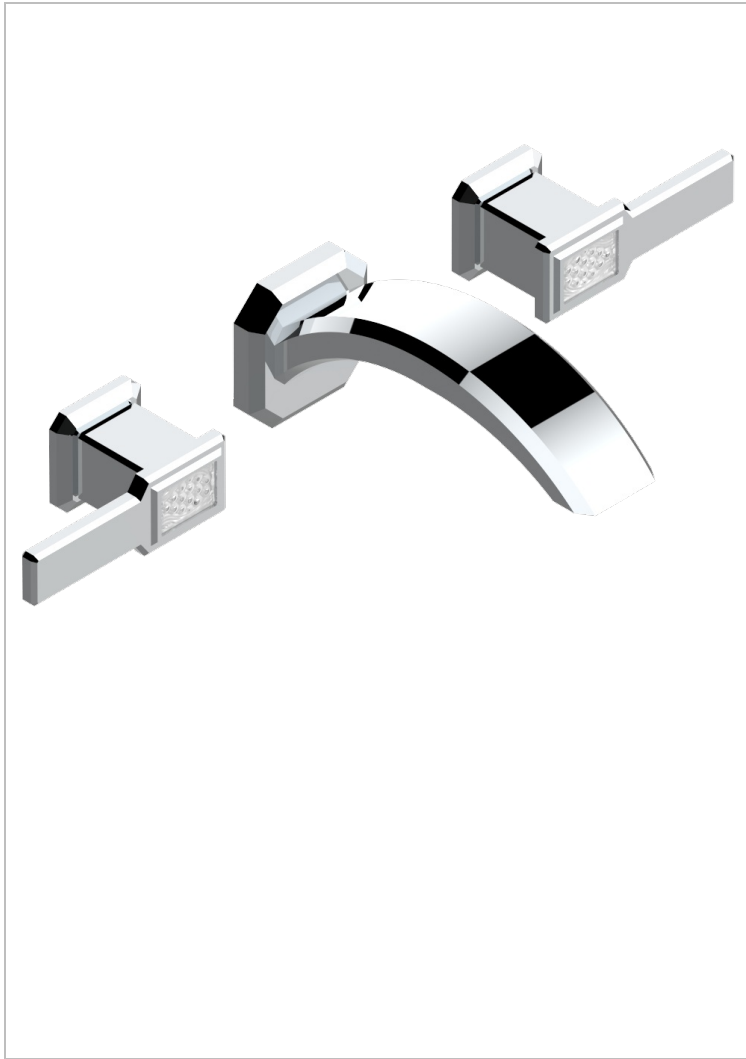

METROPOLIS CRISTAL CLAIR A MANETTES

A2B-41GB

Garniture pour mélangeur de bain mural, bec goliath

THG[®]
PARIS

51251

07/11/2013

CARACTÉRISTIQUES

- Ensemble composé d'un bec mural de lavabo et des 2 garnitures de robinets
- Nécessite partie encastrée Réf. 40AC
- Laiton sans plomb
- Bec à écoulement libre

PRODUITS ASSOCIÉS

- Ref. G00-40AC Partie à encastrer pour mélangeur mural - version croisillons
- Ref. G00-40AM Partie à encastrer pour mélangeur mural - version manettes

FINITIONS DISPONIBLES

Chromé - A02
Chromé / doré - G02
Chromé mat - C02
Doré brillant - F01
Doré mat - F07
Nickel brillant - B01

Nickel mat - C01
Noir mat céramique - D30
Or pâle - F30
Or pâle mat - F31
Pvd blush - H62
Pvd blush mat - H60

Pvd couleur bronze brown - F33
Pvd couleur bronze brown - mat - F34
Pvd couleur doré - H52
Pvd couleur doré mat - H53
Pvd couleur laiton - H49
Pvd couleur laiton mat - H50