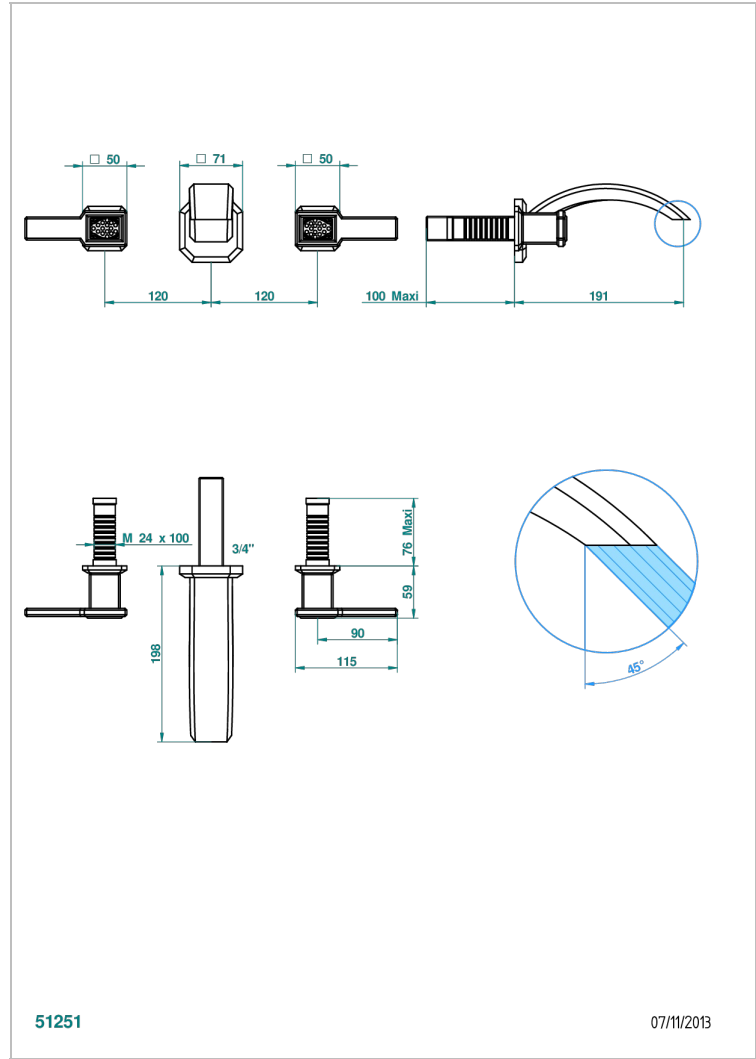

METROPOLIS CRISTAL CLAIR A MANETTES

A2B-41GB

Garniture pour mélangeur de bain mural, bec goliath

THG[®]
PARIS

51251

07/11/2013

CARACTÉRISTIQUES

- Ensemble composé d'un bec mural de lavabo et des 2 garnitures de robinets
- Nécessite partie encastrée Réf. 40AC
- Laiton sans plomb
- Bec à écoulement libre

PRODUITS ASSOCIÉS

- Ref. G00-40AC Partie à encastrer pour mélangeur mural - version croisillons
- Ref. G00-40AM Partie à encastrer pour mélangeur mural - version manettes

FINITIONS DISPONIBLES

Chromé - A02
Chromé / doré - G02
Chromé mat - C02
Doré brillant - F01
Doré mat - F07
Nickel brillant - B01