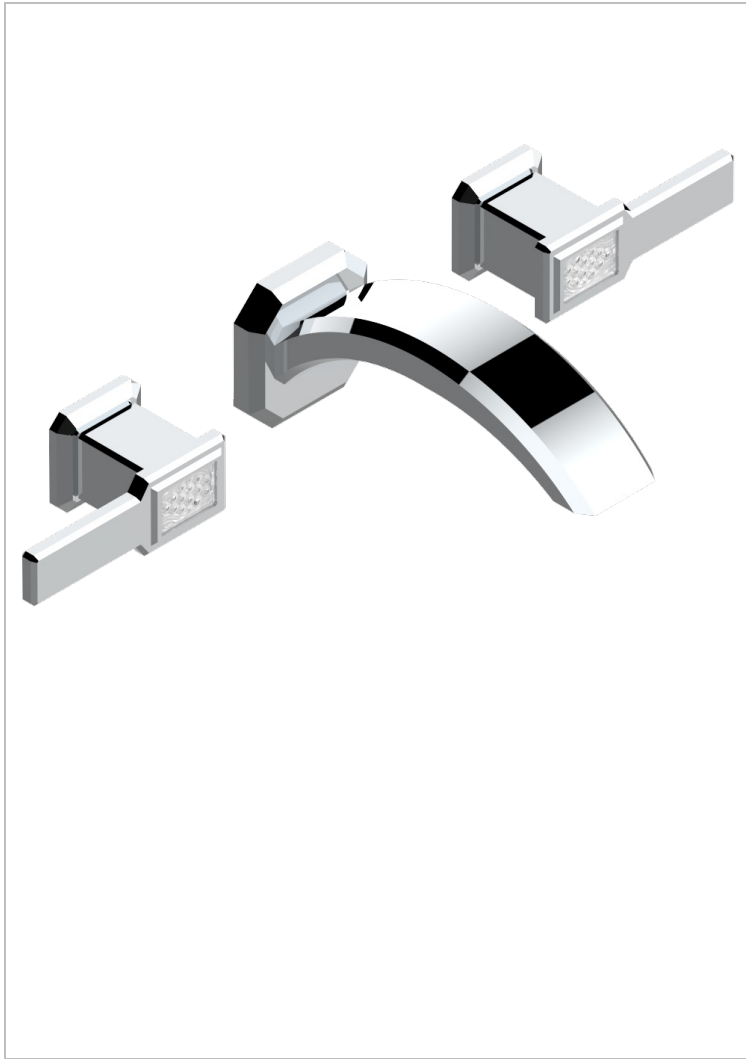

# METROPOLIS CRISTAL CLARO CON MANETAS

A2B-41GB

Trim only for wall mounted 3-hole bath mixer

THG<sup>®</sup>  
PARIS

## CARACTERÍSTICAS

- Métropolis cristal claro con manetas
- Trim only for wall mounted 3-hole bath mixer

## PRODUCTOS RELACIONADOS

- Ref. G00-40AC Rough parts for wall mounted 3 hole mixer, cross handle version
- Ref. G00-40AM Rough parts for wall mounted 3 hole mixer, lever handle version

## ACABADOS DISPONIBLES

Cerámica negra mate - D30  
Cromo - A02  
Cromo / dorado - G02  
Cromo mate - C02  
Dorado - F01  
Dorado mate - F07

Dorado pálido - F30  
Dorado pálido mate (sin barniz) - F31  
Níquel - B01  
Níquel mate - C01  
Níquel viejo - H28  
Pvd blush - H62