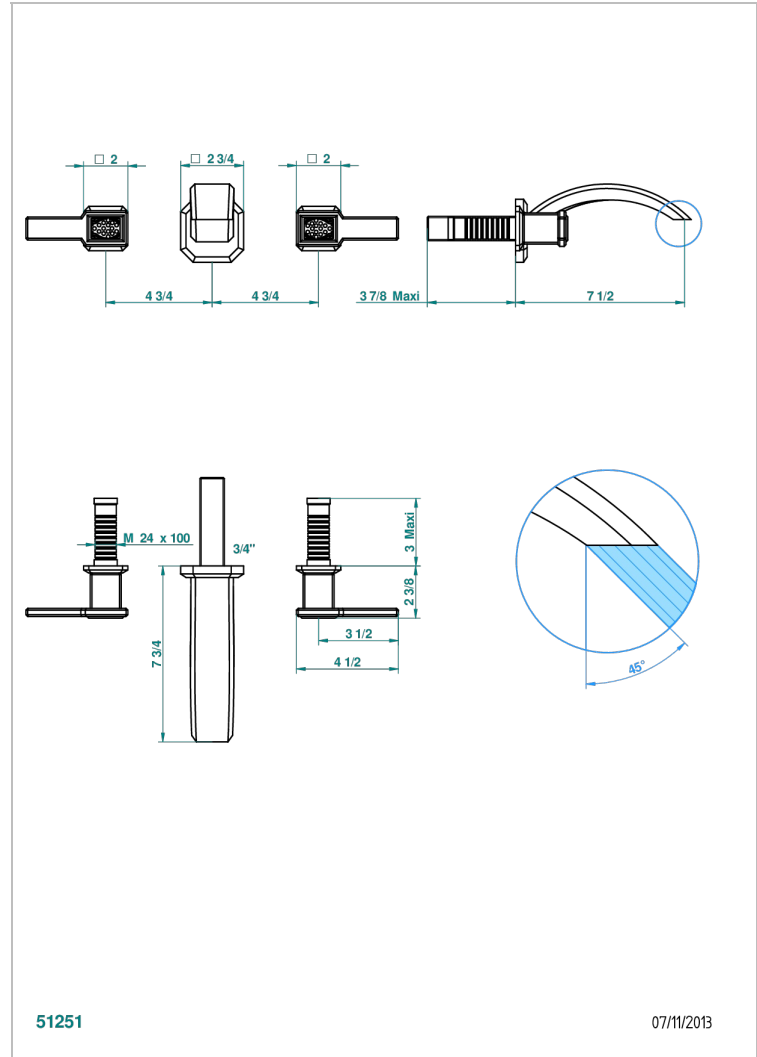

METROPOLIS CRISTAL CLAIR A MANETTES

A2B-41GB

Garniture pour mélangeur de bain mural, bec goliath

THG[®]
PARIS

CARACTÉRISTIQUES

- Ensemble composé d'un bec mural de lavabo et des 2 garnitures de robinets
- Nécessite partie encastrée Réf. 40AC
- Laiton sans plomb
- Bec à écoulement libre

PRODUITS ASSOCIÉS

- Ref. G00-40AC Partie à encastrer pour mélangeur mural - version croisillons
- Ref. G00-40AM Partie à encastrer pour mélangeur mural - version manettes

FINITIONS DISPONIBLES

Chromé - A02
Chromé / doré - G02
Chromé mat - C02
Doré brillant - F01
Doré mat - F07
Nickel brillant - B01