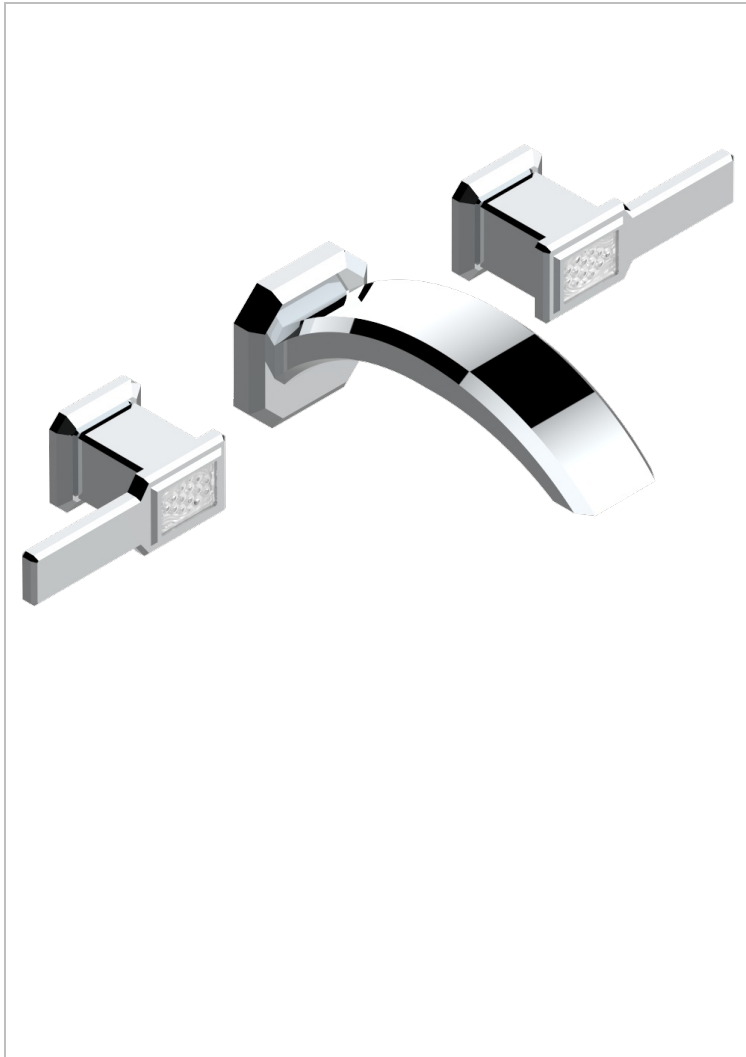

# METROPOLIS, KRISTALL KLAR, HEBEL

A2B-41GB

Trim only for wall mounted 3-hole bath mixer

THG<sup>®</sup>  
PARIS

51251

07/11/2013

## EIGENSCHAFTEN

- Métropolis, Kristall klar, Hebel
- Trim only for wall mounted 3-hole bath mixer

## ÄHNLICHE PRODUKTE

- Ref. G00-40AC Up-teil für wandarmatur
- Ref. G00-40AM Up-teil für wandarmatur

## VERFÜGBARE OBERFLÄCHEN

Altnickel - H28  
Blassgold - F30  
Blassgold matt unlackiert - F31  
Chrom - A02  
Chrom / gold - G02  
Chrom matt - C02

Gold - F01  
Gold matt - F07  
Mattschwarz keramik - D30  
Nickel matt - C01  
Pvd blush - H62  
Pvd blush matt - H60