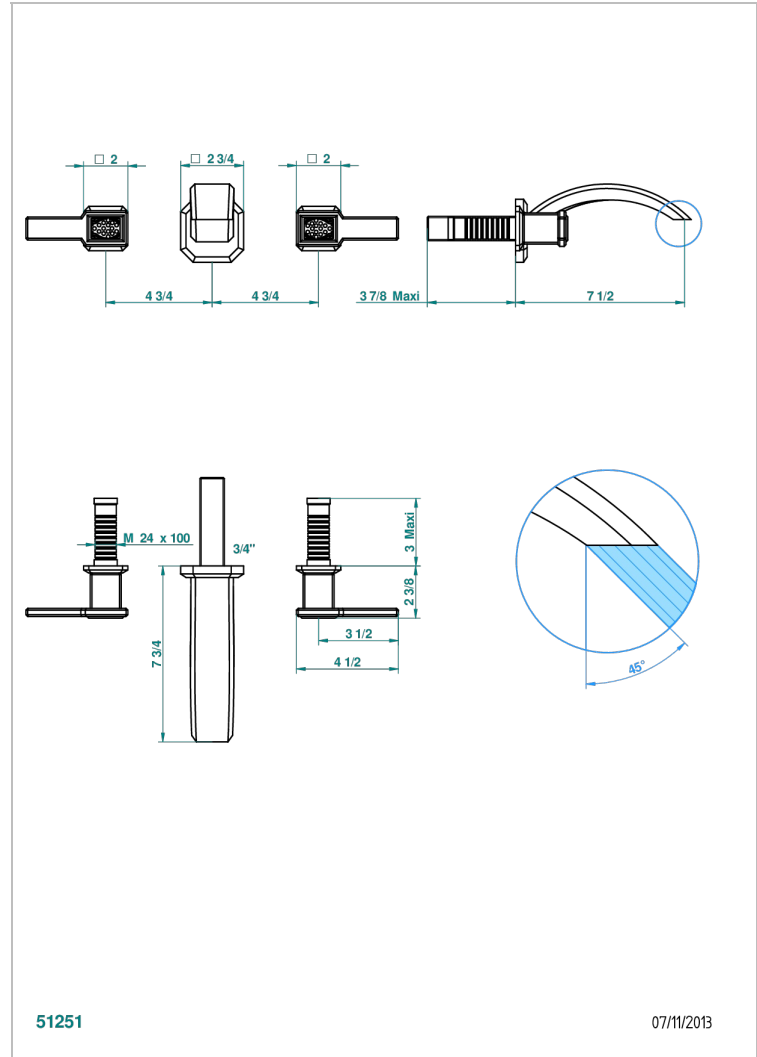

# METROPOLIS, KRISTALL KLAR, HEBEL

A2B-41GB

Trim only for wall mounted 3-hole bath mixer

THG<sup>®</sup>  
PARIS

51251

07/11/2013

## EIGENSCHAFTEN

- Métropolis, Kristall klar, Hebel
- Trim only for wall mounted 3-hole bath mixer

## ÄHNLICHE PRODUKTE

- Ref. G00-40AC Up-teil für wandarmatur
- Ref. G00-40AM Up-teil für wandarmatur