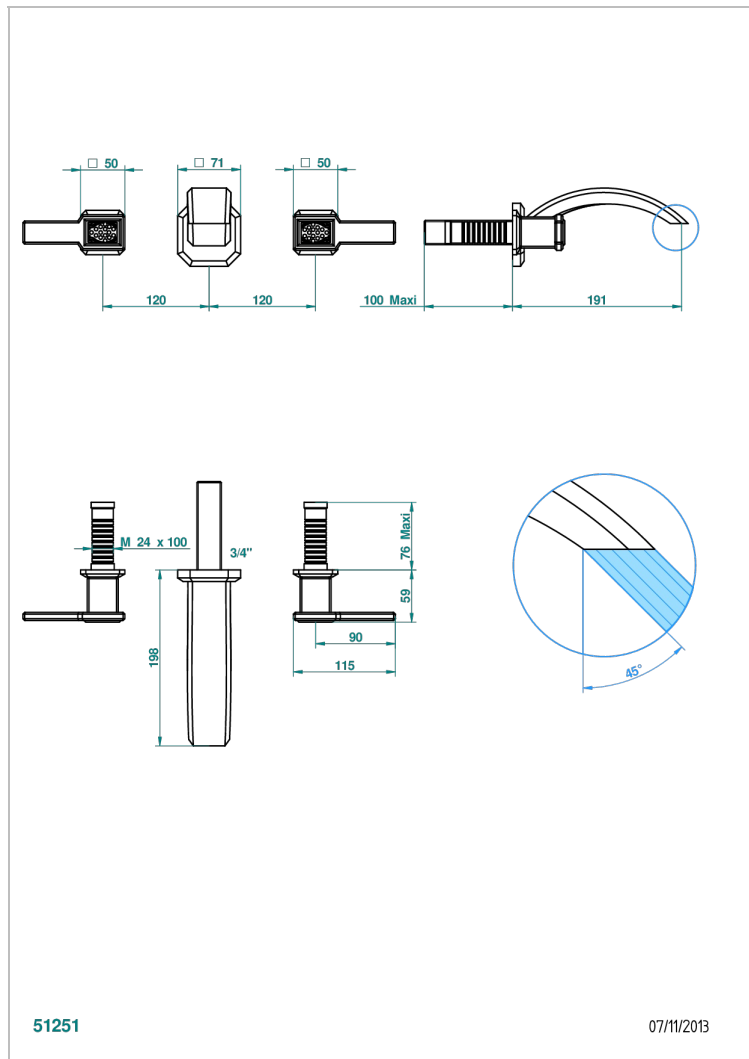

# METROPOLIS CRISTAL CLARO CON MANETAS

A2B-40GBUS

Garniture pour mélangeur de lavabo mural - bec goliath- standard américain

THG<sup>®</sup>  
PARIS

## CARACTERÍSTICAS

- Métropolis cristal claro con manetas
- Garniture pour mélangeur de lavabo mural - bec goliath- standard américain

## PRODUCTOS RELACIONADOS

- Ref. G00-40AM/US Partie à encastrer pour mélangeur mural - version manettes- standard américain