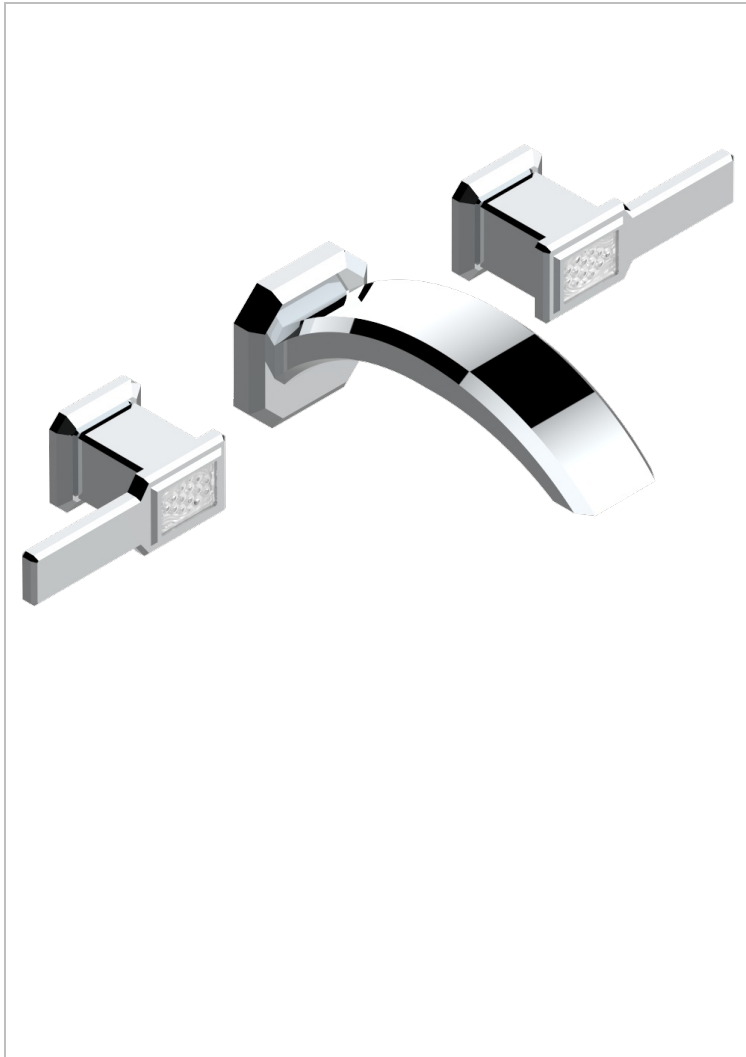

METROPOLIS CRISTAL CLARO CON MANETAS

A2B-40GBUS

Garniture pour mélangeur de lavabo mural - bec goliath- standard américain

THG[®]
PARIS

CARACTERÍSTICAS

- Métropolis cristal claro con manetas
- Garniture pour mélangeur de lavabo mural - bec goliath- standard américain

PRODUCTOS RELACIONADOS

- Ref. G00-40AM/US Partie à encastrer pour mélangeur mural - version manettes- standard américain

ACABADOS DISPONIBLES

Cerámica negra mate - D30
Cromo - A02
Cromo / dorado - G02
Cromo mate - C02
Dorado - F01
Dorado mate - F07

Dorado pálido - F30
Dorado pálido mate (sin barniz) - F31
Níquel - B01
Níquel mate - C01
Níquel viejo - H28
Pvd blush - H62

Pvd blush mate - H60
Pvd color latón - H49
Pvd color latón mate - H50
Pvd color níquel - H55
Pvd color níquel mate - H56
Pvd color oro - H52