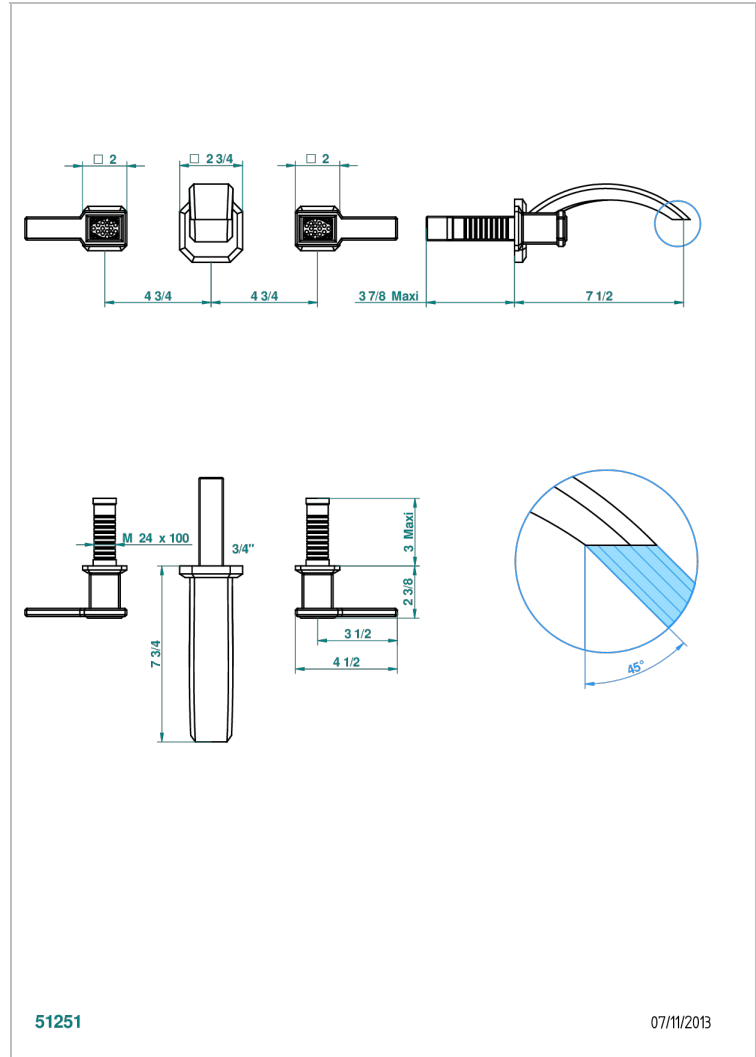

METROPOLIS CRISTAL CLARO CON MANETAS

A2B-40GBUS

Garniture pour mélangeur de lavabo mural - bec goliath- standard américain

THG[®]
PARIS

CARACTERÍSTICAS

- Métropolis cristal claro con manetas
- Garniture pour mélangeur de lavabo mural - bec goliath- standard américain

PRODUCTOS RELACIONADOS

- Ref. G00-40AM/US Partie à encastrer pour mélangeur mural - version manettes- standard américain

ACABADOS DISPONIBLES

Cerámica negra mate - D30
Cromo - A02
Cromo / dorado - G02
Cromo mate - C02
Dorado - F01
Dorado mate - F07