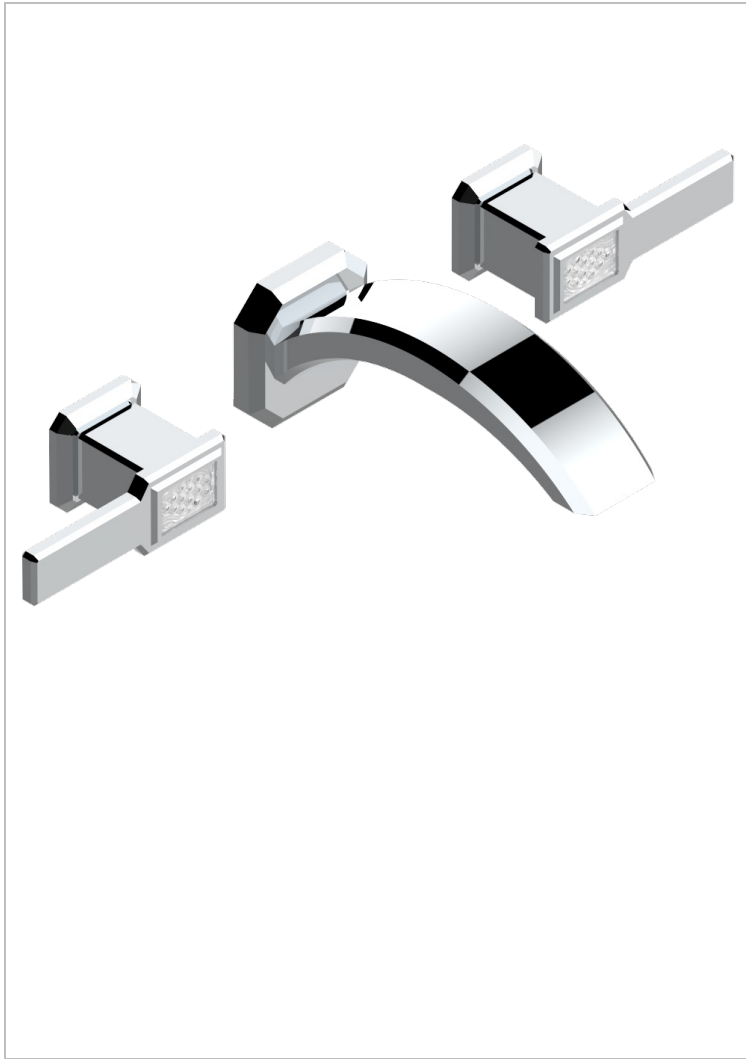

METROPOLIS CRISTAL CLAIR A MANETTES

A2B-40GB

Garniture pour mélangeur de lavabo mural, bec goliath

THG[®]
PARIS

51251

07/11/2013

CARACTÉRISTIQUES

- Ensemble composé d'un bec mural de lavabo et des 2 garnitures de robinets
- Nécessite partie encastrée Réf. 40AM
- Laiton sans plomb
- Bec à écoulement libre
- Livré sans vidage

PRODUITS ASSOCIÉS

- Ref. G00-40AC Partie à encastrer pour mélangeur mural - version croisillons
- Ref. G00-40AM Partie à encastrer pour mélangeur mural - version manettes

FINITIONS DISPONIBLES

Chromé - A02
Chromé / doré - G02
Chromé mat - C02
Doré brillant - F01
Doré mat - F07
Nickel brillant - B01

Nickel mat - C01
Noir mat céramique - D30
Or pâle - F30
Or pâle mat - F31
Pvd blush - H62
Pvd blush mat - H60

Pvd couleur bronze brown - F33
Pvd couleur bronze brown - mat - F34
Pvd couleur doré - H52
Pvd couleur doré mat - H53
Pvd couleur laiton - H49
Pvd couleur laiton mat - H50