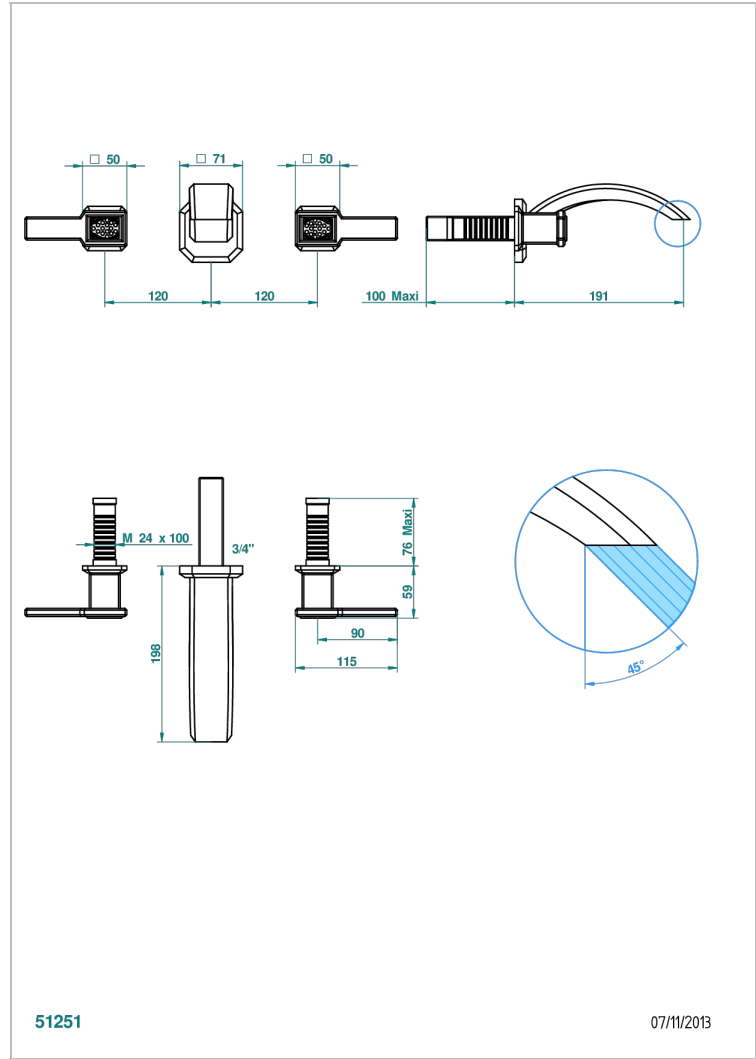

METROPOLIS CRISTAL CLAIR A MANETTES

A2B-40GB

Garniture pour mélangeur de lavabo mural, bec goliath

THG[®]
PARIS

51251

07/11/2013

CARACTÉRISTIQUES

- Ensemble composé d'un bec mural de lavabo et des 2 garnitures de robinets
- Nécessite partie encastrée Réf. 40AM
- Laiton sans plomb
- Bec à écoulement libre
- Livré sans vidage

PRODUITS ASSOCIÉS

- Ref. G00-40AC Partie à encastrer pour mélangeur mural - version croisillons
- Ref. G00-40AM Partie à encastrer pour mélangeur mural - version manettes

FINITIONS DISPONIBLES

Chromé - A02
Chromé / doré - G02
Chromé mat - C02
Doré brillant - F01
Doré mat - F07
Nickel brillant - B01