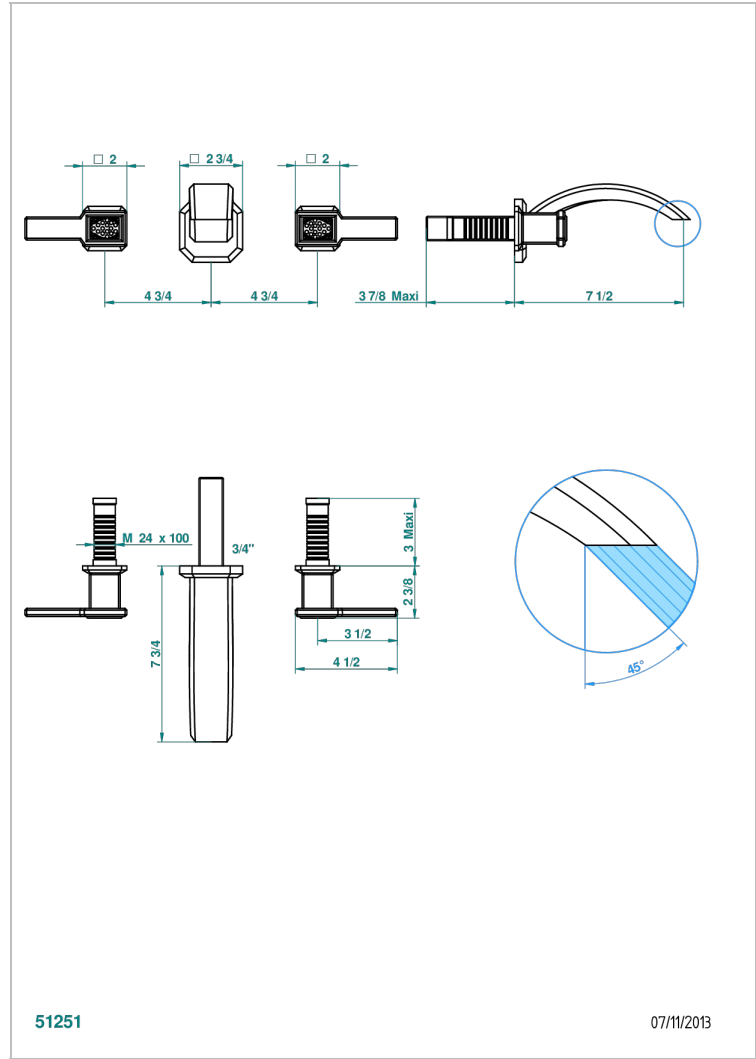

# METROPOLIS CRISTAL CLAIR A MANETTES

A2B-40GB

Garniture pour mélangeur de lavabo mural, bec goliath

THG<sup>®</sup>  
PARIS

## CARACTÉRISTIQUES

- Ensemble composé d'un bec mural de lavabo et des 2 garnitures de robinets
- Nécessite partie encastrée Réf. 40AM
- Laiton sans plomb
- Bec à écoulement libre
- Livré sans vidage

## PRODUITS ASSOCIÉS

- Ref. G00-40AC Partie à encastrer pour mélangeur mural - version croisillons
- Ref. G00-40AM Partie à encastrer pour mélangeur mural - version manettes

Vieux nickel - H28