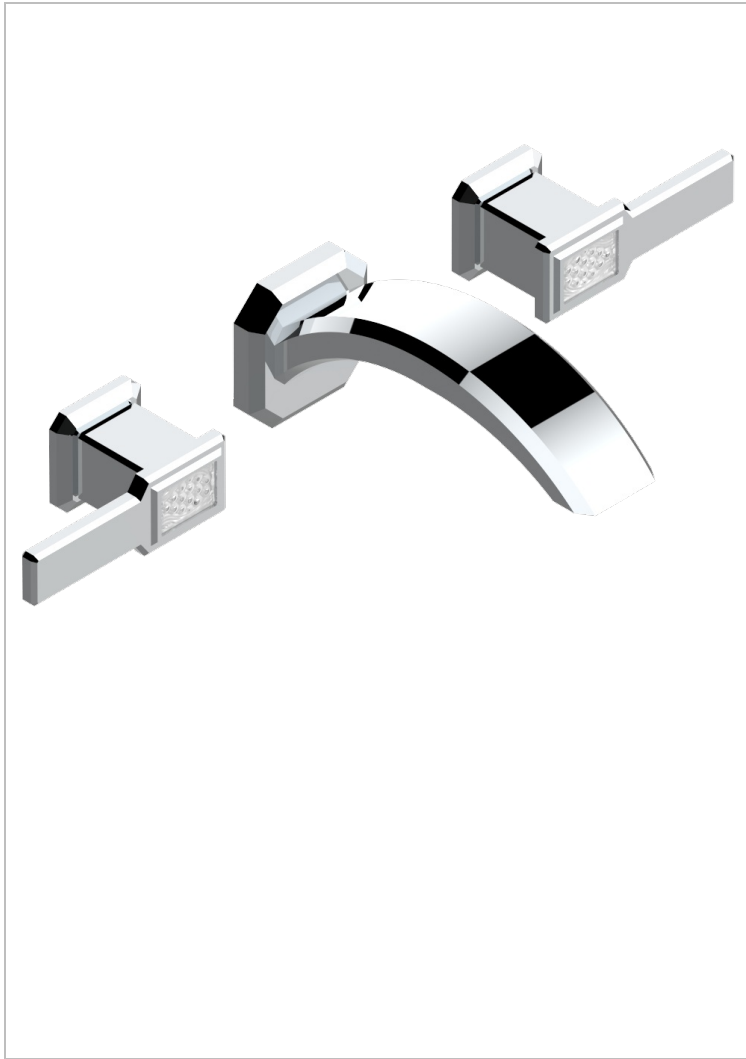

# METROPOLIS CRISTAL CLAIR A MANETTES

A2B-40GB

Garniture pour mélangeur de lavabo mural, bec goliath

THG<sup>®</sup>  
PARIS

## CARACTÉRISTIQUES

- Ensemble composé d'un bec mural de lavabo et des 2 garnitures de robinets
- Nécessite partie encastrée Réf. 40AM
- Laiton sans plomb
- Bec à écoulement libre
- Livré sans vidage

## PRODUITS ASSOCIÉS

- Ref. G00-40AC Partie à encastrer pour mélangeur mural - version croisillons
- Ref. G00-40AM Partie à encastrer pour mélangeur mural - version manettes

Vieux nickel - H28