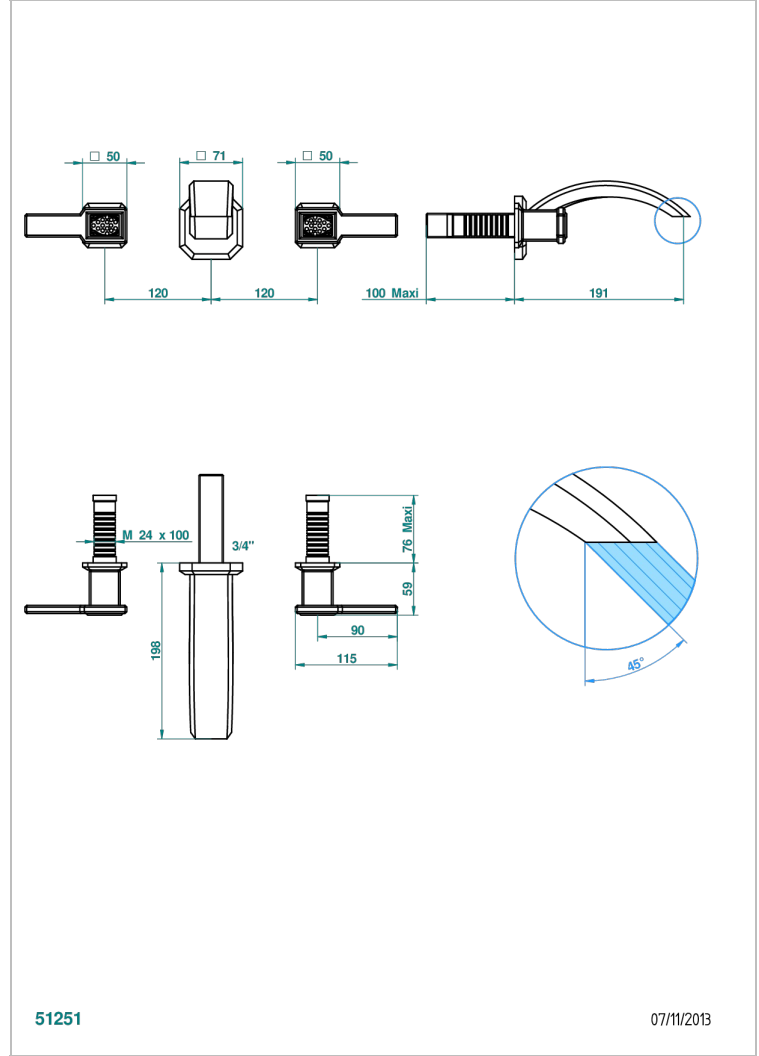

# METROPOLIS, KRISTALL KLAR, HEBEL

A2B-40GB

Garnitur für Waschtischbatterie zur Wandmontage, Goliath Auslauf

THG<sup>®</sup>  
PARIS

51251

07/11/2013

## EIGENSCHAFTEN

- Métropolis, Kristall klar, Hebel
- Garnitur für Waschtischbatterie zur Wandmontage, Goliath Auslauf

## ÄHNLICHE PRODUKTE

- Ref. G00-40AC Up-teil für wandarmatur
- Ref. G00-40AM Up-teil für wandarmatur