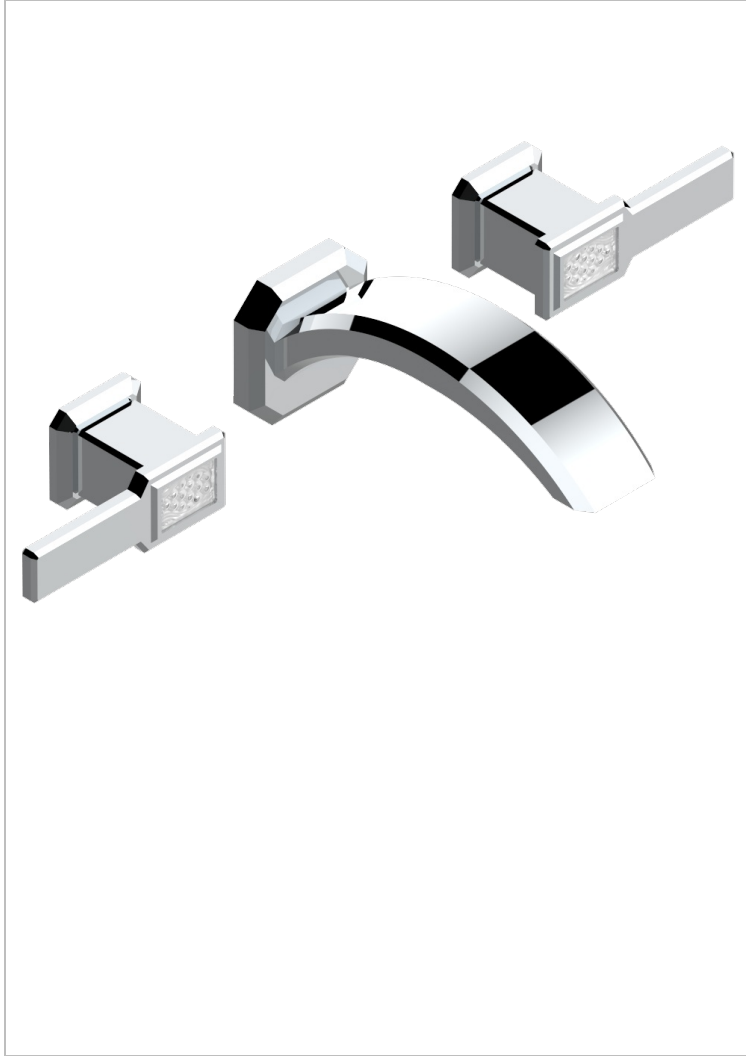

# METROPOLIS, KRISTALL KLAR, HEBEL

A2B-40GB

Garnitur für Waschtischbatterie zur Wandmontage, Goliath Auslauf

THG<sup>®</sup>  
PARIS

51251

07/11/2013

## EIGENSCHAFTEN

- Métropolis, Kristall klar, Hebel
- Garnitur für Waschtischbatterie zur Wandmontage, Goliath Auslauf

## ÄHNLICHE PRODUKTE

- Ref. G00-40AC Up-teil für wandarmatur
- Ref. G00-40AM Up-teil für wandarmatur

## VERFÜGBARE OBERFLÄCHEN

Altnickel - H28  
Blassgold - F30  
Blassgold matt unlackiert - F31  
Chrom - A02  
Chrom / gold - G02  
Chrom matt - C02

Gold - F01  
Gold matt - F07  
Mattschwarz keramik - D30  
Nickel matt - C01  
Pvd blush - H62  
Pvd blush matt - H60