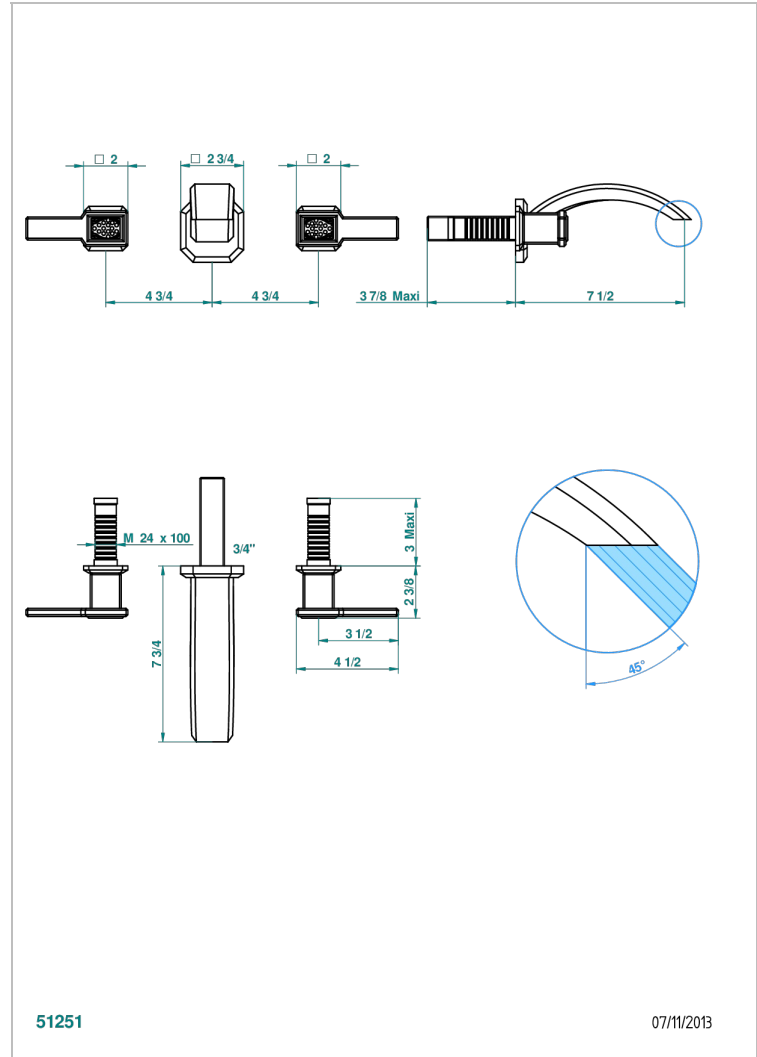

METROPOLIS, KRISTALL KLAR, HEBEL

A2B-40GB

Garnitur für Waschtischbatterie zur Wandmontage, Goliath Auslauf

THG[®]
PARIS

EIGENSCHAFTEN

- Métropolis, Kristall klar, Hebel
- Garnitur für Waschtischbatterie zur Wandmontage, Goliath Auslauf

ÄHNLICHE PRODUKTE

- Ref. G00-40AC Up-teil für wandarmatur
- Ref. G00-40AM Up-teil für wandarmatur

VERFÜGBARE OBERFLÄCHEN

Altnickel - H28
Blassgold - F30
Blassgold matt unlackiert - F31
Chrom - A02
Chrom / gold - G02
Chrom matt - C02