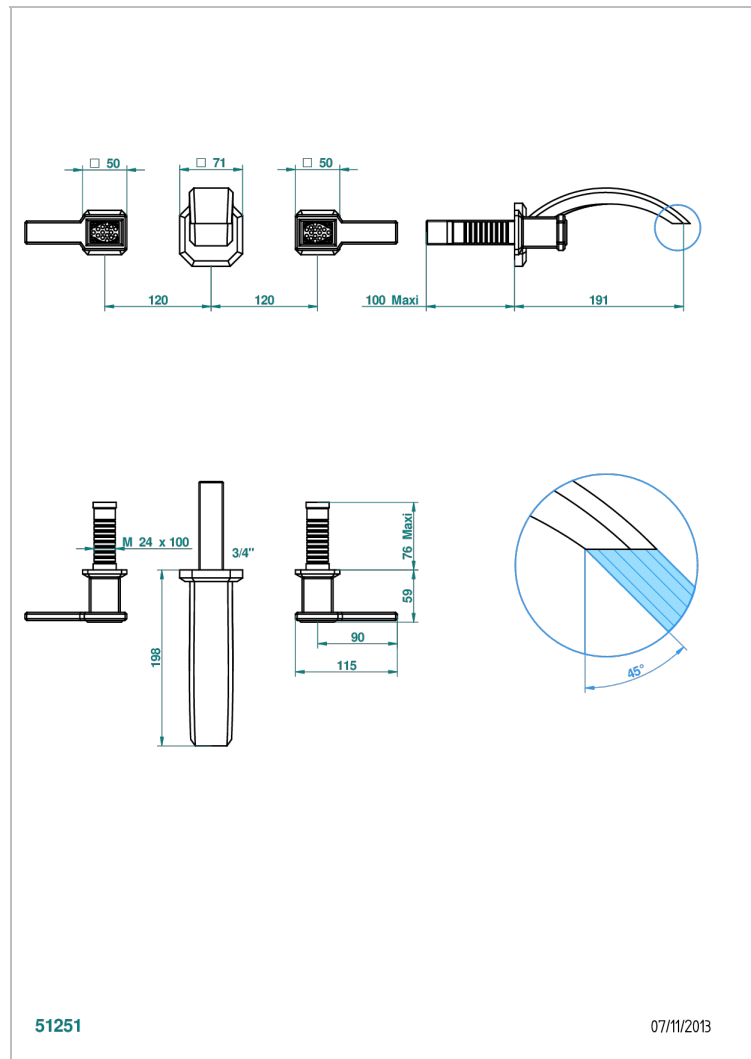

METROPOLIS C РУКОЯТКАМИ

A2B-40GB

THG[®]
PARIS

Внешняя часть смесителя встраиваемого в стену для раковины на три отверстия с изливом ГОЛИАФ

ХАРАКТЕРИСТИКИ

- Metropolis с рукоятками
- Внешняя часть смесителя встраиваемого в стену для раковины на три отверстия с изливом ГОЛИАФ

СВЯЗАННЫЕ ТОВАРНЫЕ ПОЗИЦИИ

- Ref. G00-40AC Встраиваемая часть смесителя настенного на три отверстия (не рукоят.)
- Ref. G00-40AM Встраиваемая часть смесителя настенного на 3 отверстия на пластине (рукоят.)