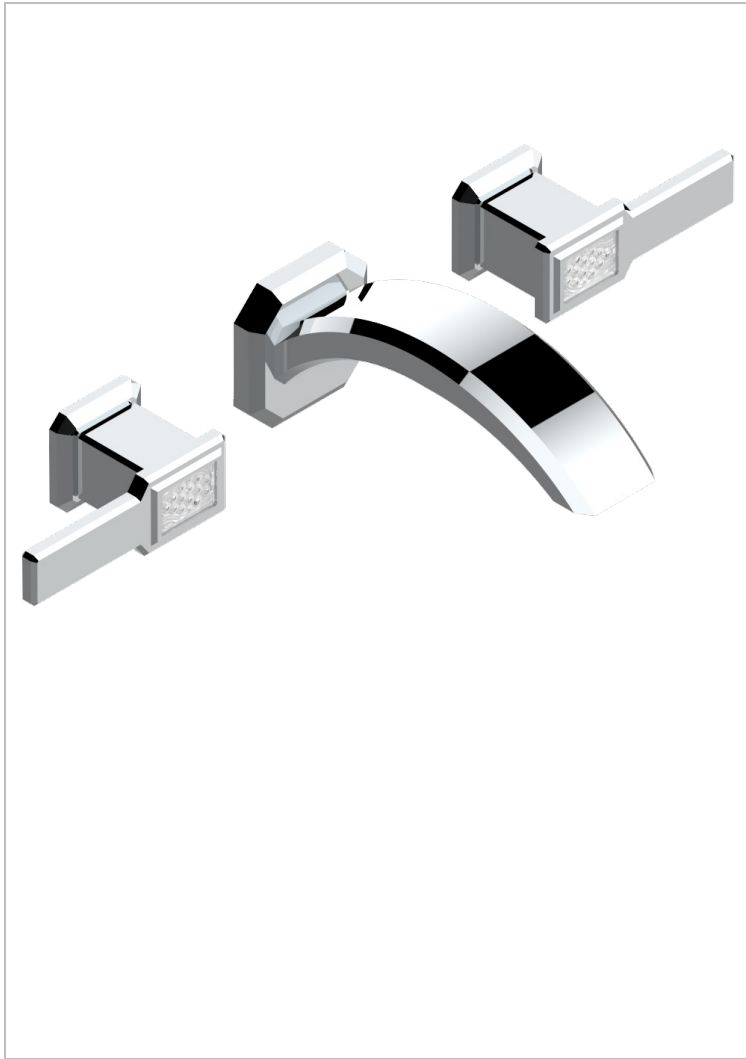

METROPOLIS CRISTAL CLAIR A MANETTES

A2B-40GB

Garniture pour mélangeur de lavabo mural, bec goliath

THG[®]
PARIS

CARACTÉRISTIQUES

- Ensemble composé d'un bec mural de lavabo et des 2 garnitures de robinets
- Nécessite partie encastrée Réf. 40AM
- Laiton sans plomb
- Bec à écoulement libre
- Livré sans vidage

PRODUITS ASSOCIÉS

- Ref. G00-40AC Partie à encastrer pour mélangeur mural - version croisillons
- Ref. G00-40AM Partie à encastrer pour mélangeur mural - version manettes

FINITIONS DISPONIBLES

Chromé - A02
Chromé / doré - G02
Chromé mat - C02
Doré brillant - F01
Doré mat - F07
Nickel brillant - B01

Nickel mat - C01
Noir mat céramique - D30
Or pâle - F30
Or pâle mat - F31
Pvd blush - H62
Pvd blush mat - H60

Pvd couleur bronze brown - F33
Pvd couleur bronze brown - mat - F34
Pvd couleur doré - H52
Pvd couleur doré mat - H53
Pvd couleur laiton - H49
Pvd couleur laiton mat - H50