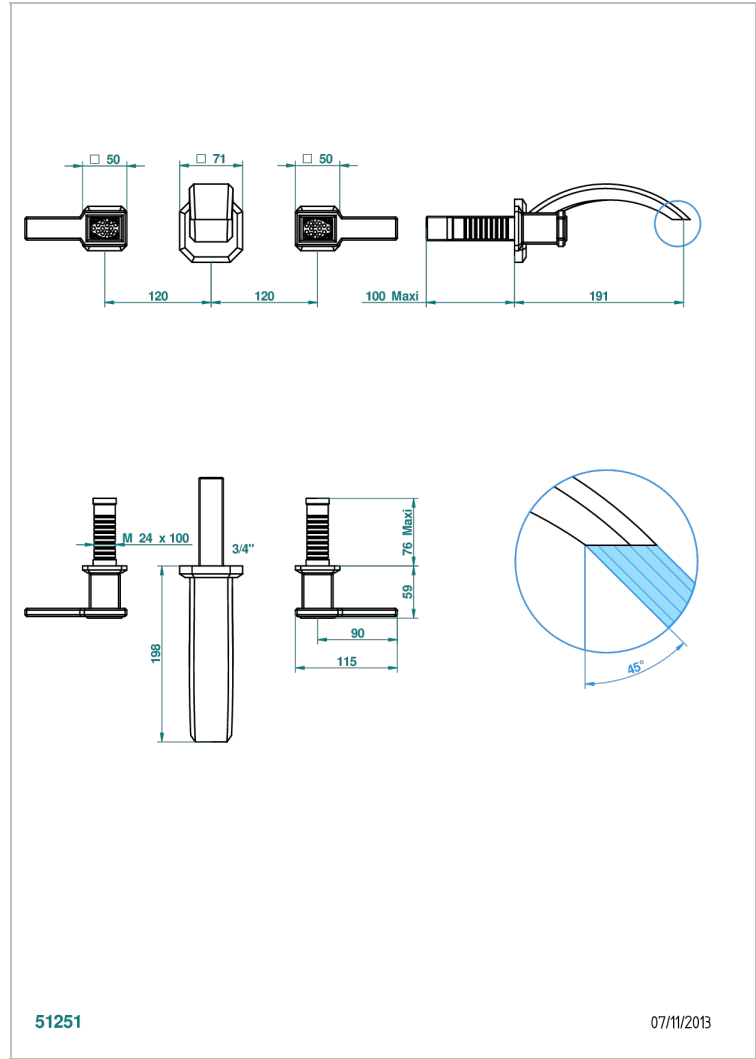

METROPOLIS CRISTAL CLAIR A MANETTES

A2B-40GB

Garniture pour mélangeur de lavabo mural, bec goliath

THG[®]
PARIS

CARACTÉRISTIQUES

- Ensemble composé d'un bec mural de lavabo et des 2 garnitures de robinets
- Nécessite partie encastrée Réf. 40AM
- Laiton sans plomb
- Bec à écoulement libre
- Livré sans vidage

PRODUITS ASSOCIÉS

- Ref. G00-40AC Partie à encastrer pour mélangeur mural - version croisillons
- Ref. G00-40AM Partie à encastrer pour mélangeur mural - version manettes

FINITIONS DISPONIBLES

Chromé - A02
Chromé / doré - G02
Chromé mat - C02
Doré brillant - F01
Doré mat - F07
Nickel brillant - B01