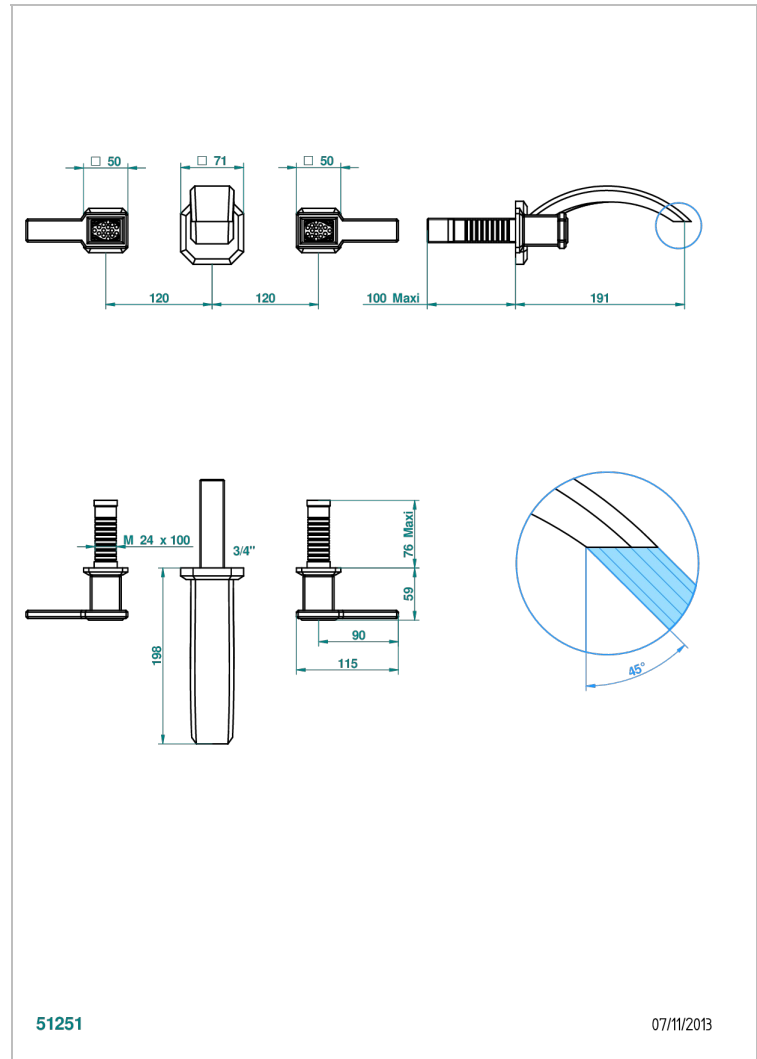

# METROPOLIS CRISTAL CLARO CON MANETAS

A2B-40GB

Grifería para mezclador de lavabo de pared, caño goliat

THG<sup>®</sup>  
PARIS

## CARACTERÍSTICAS

- Métopolis cristal claro con manetas
- Grifería para mezclador de lavabo de pared, caño goliat

## PRODUCTOS RELACIONADOS

- Ref. G00-40AC Rough parts for wall mounted 3 hole mixer, cross handle version
- Ref. G00-40AM Rough parts for wall mounted 3 hole mixer, lever handle version