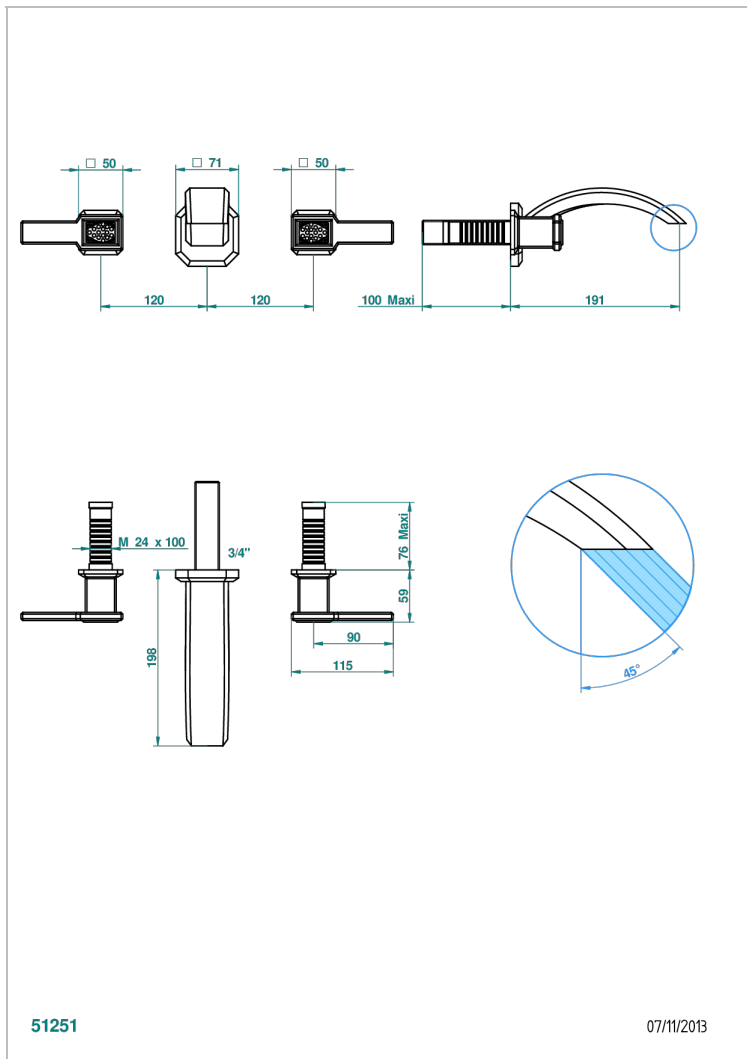

# METROPOLIS CLEAR CRYSTAL WITH LEVER

A2B-40GB

入墙式台盆龙头配件，大号喷嘴

THG<sup>®</sup>  
PARIS

## 特色

- Métropolis Clear crystal with lever
- 入墙式台盆龙头配件，大号喷嘴

## 相关的SKU

- Ref. G00-40AC 无下水器入墙式龙头嵌入部分 - 四通手柄版
- Ref. G00-40AM 无下水器入墙式龙头嵌入部分 - 单把手柄版