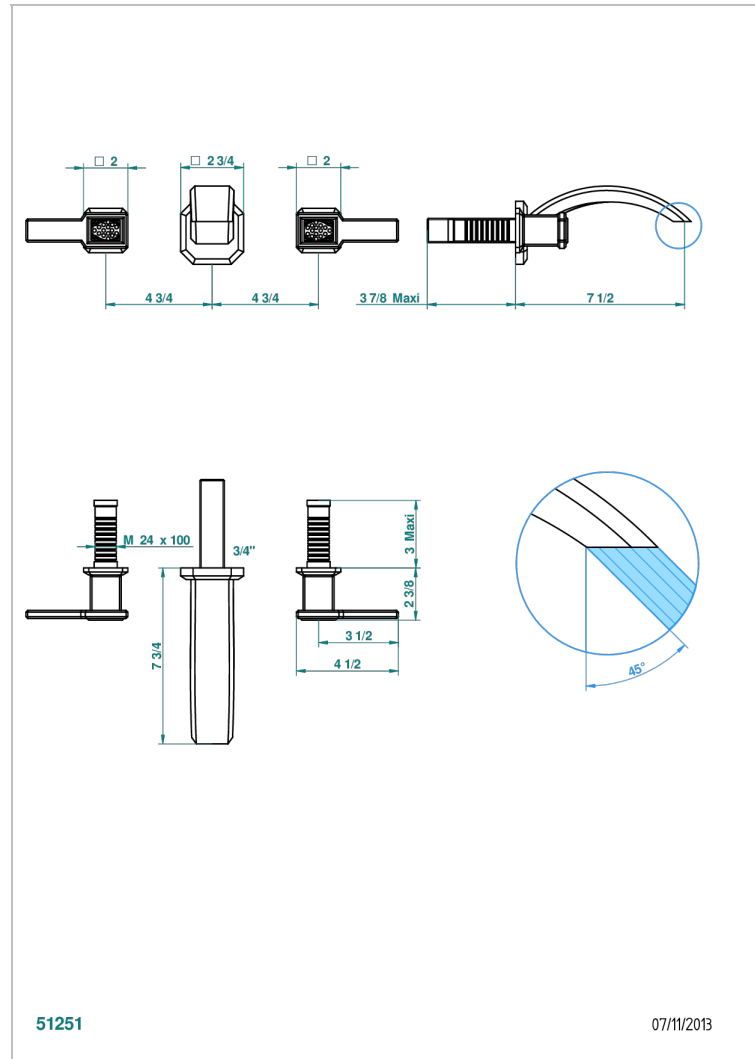

# METROPOLIS C РУКОЯТКАМИ

A2B-40GB

THG<sup>®</sup>  
PARIS

Внешняя часть смесителя встраиваемого в стену для раковины на три отверстия с изливом ГОЛИАФ

## ХАРАКТЕРИСТИКИ

- Metropolis с рукоятками
- Внешняя часть смесителя встраиваемого в стену для раковины на три отверстия с изливом ГОЛИАФ

## СВЯЗАННЫЕ ТОВАРНЫЕ ПОЗИЦИИ

- Ref. G00-40AC Встраиваемая часть смесителя настенного на три отверстия (не рукоят.)
- Ref. G00-40AM Встраиваемая часть смесителя настенного на 3 отверстия на пластине (рукоят.)