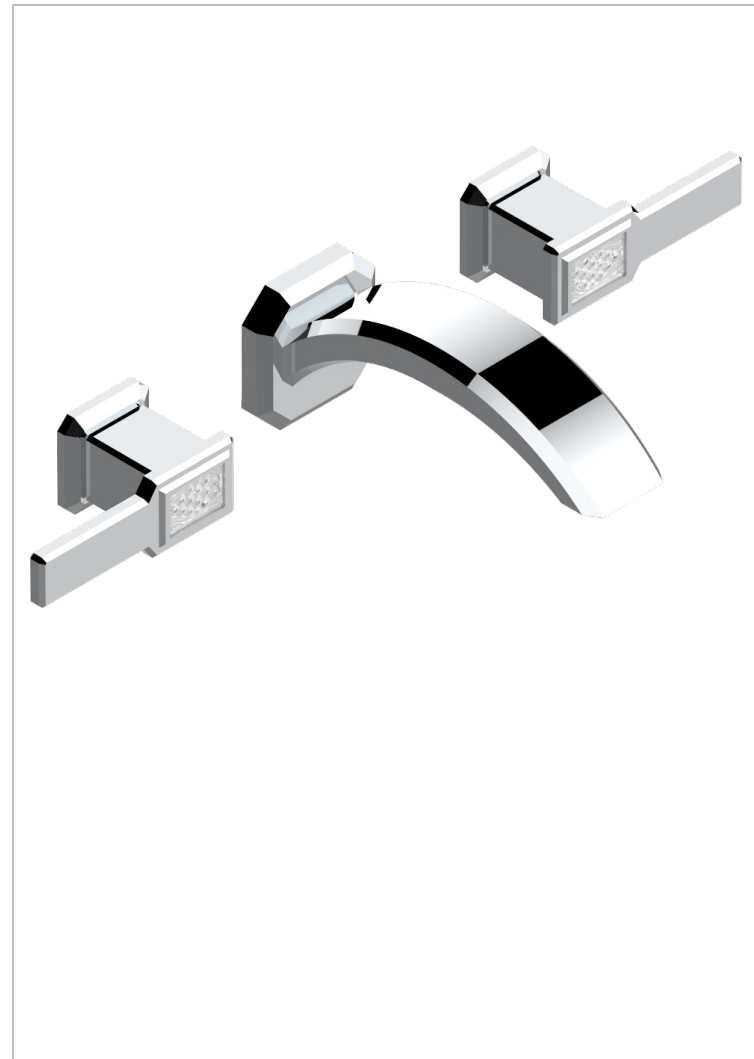

# METROPOLIS C РУКОЯТКАМИ

A2B-40GB

THG<sup>®</sup>  
PARIS

Внешняя часть смесителя встраиваемого в стену для раковины на три отверстия с изливом ГОЛИАФ

## ХАРАКТЕРИСТИКИ

- Metropolis с рукоятками
- Внешняя часть смесителя встраиваемого в стену для раковины на три отверстия с изливом ГОЛИАФ

## СВЯЗАННЫЕ ТОВАРНЫЕ ПОЗИЦИИ

- Ref. G00-40AC Встраиваемая часть смесителя настенного на три отверстия (не рукоят.)
- Ref. G00-40AM Встраиваемая часть смесителя настенного на 3 отверстия на пластине (рукоят.)