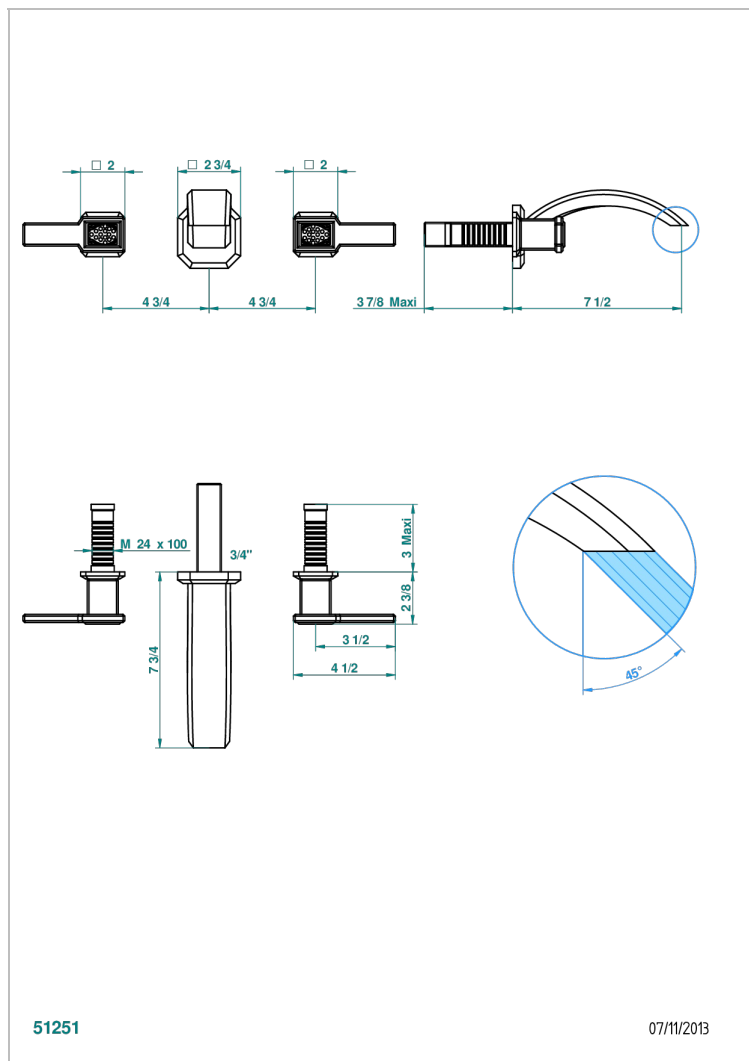

METROPOLIS CRISTAL CLAIR A MANETTES

A2B-40GB

Garniture pour mélangeur de lavabo mural, bec goliath

CARACTÉRISTIQUES

- Ensemble composé d'un bec mural de lavabo et des 2 garnitures de robinets
- Nécessite partie encastrée Réf. 40AM
- Laiton sans plomb
- Bec à écoulement libre
- Livré sans vidage

PRODUITS ASSOCIÉS

- Ref. G00-40AC Partie à encastrer pour mélangeur mural - version croisillons
- Ref. G00-40AM Partie à encastrer pour mélangeur mural - version manettes

FINITIONS DISPONIBLES

Chromé - A02
Chromé / doré - G02
Chromé mat - C02
Doré brillant - F01
Doré mat - F07
Nickel brillant - B01