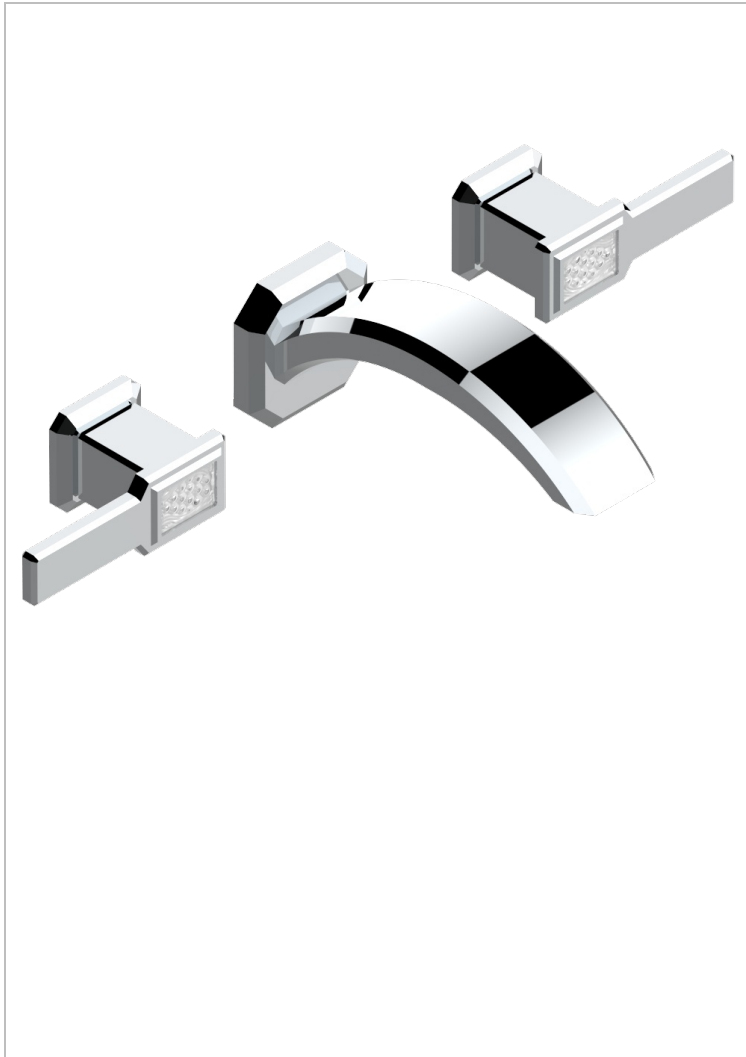

METROPOLIS CRISTAL CLARO CON MANETAS

A2B-40GB

Grifería para mezclador de lavabo de pared, caño goliat

THG[®]
PARIS

CARACTERÍSTICAS

- Métopolis cristal claro con manetas
- Grifería para mezclador de lavabo de pared, caño goliat

PRODUCTOS RELACIONADOS

- Ref. G00-40AC Rough parts for wall mounted 3 hole mixer, cross handle version
- Ref. G00-40AM Rough parts for wall mounted 3 hole mixer, lever handle version

ACABADOS DISPONIBLES

Cerámica negra mate - D30
Cromo - A02
Cromo / dorado - G02
Cromo mate - C02
Dorado - F01
Dorado mate - F07

Dorado pálido - F30
Dorado pálido mate (sin barniz) - F31
Níquel - B01
Níquel mate - C01
Níquel viejo - H28
Pvd blush - H62