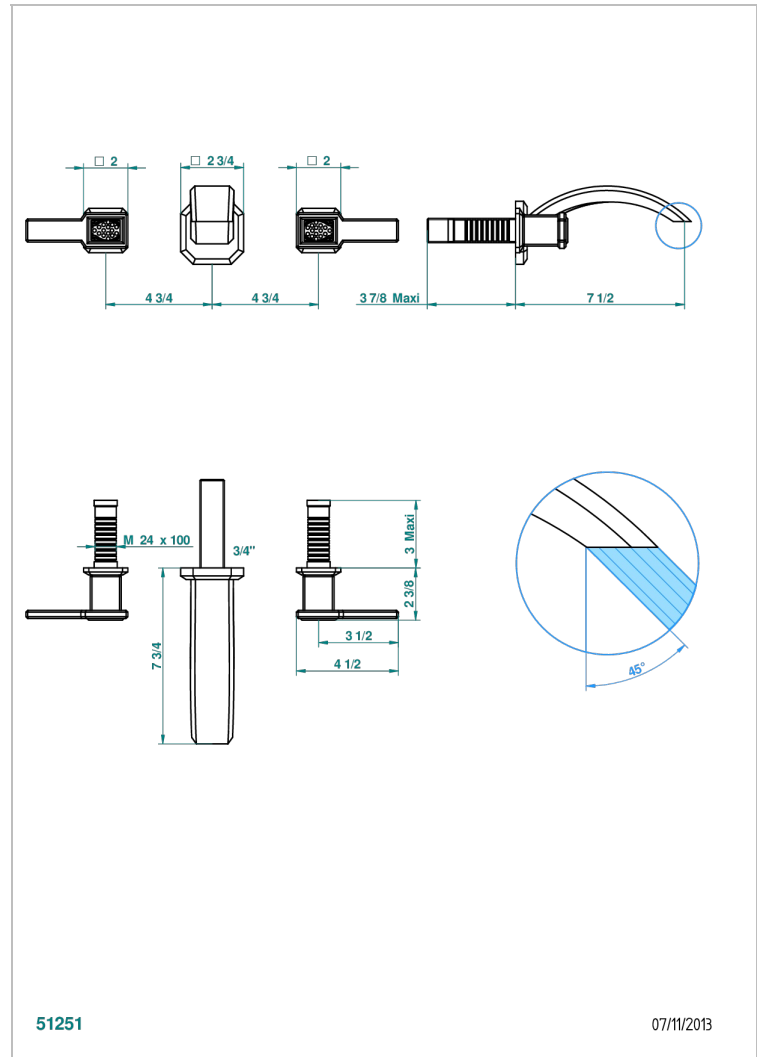

METROPOLIS CRISTAL CLARO CON MANETAS

A2B-40GB

Grifería para mezclador de lavabo de pared, caño goliat

THG[®]
PARIS

CARACTERÍSTICAS

- Métopolis cristal claro con manetas
- Grifería para mezclador de lavabo de pared, caño goliat

PRODUCTOS RELACIONADOS

- Ref. G00-40AC Rough parts for wall mounted 3 hole mixer, cross handle version
- Ref. G00-40AM Rough parts for wall mounted 3 hole mixer, lever handle version

ACABADOS DISPONIBLES