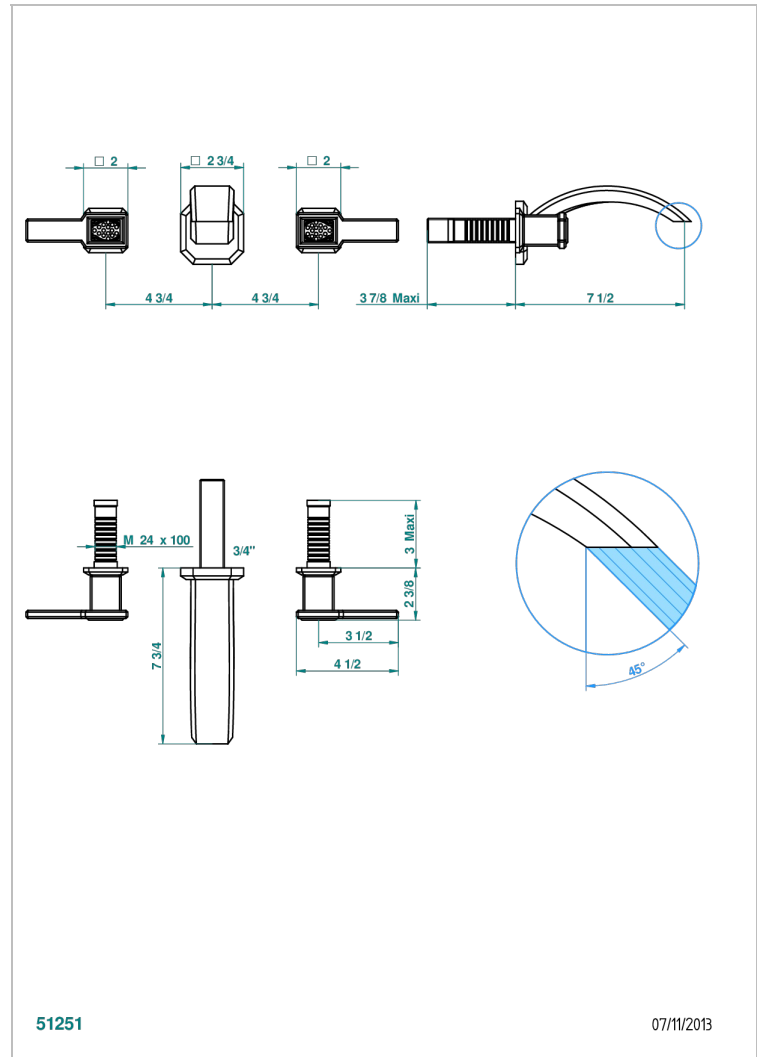

METROPOLIS, KRISTALL KLAR, HEBEL

A2B-40GB

Garnitur für Waschtischbatterie zur Wandmontage, Goliath Auslauf

THG[®]
PARIS

EIGENSCHAFTEN

- Métropolis, Kristall klar, Hebel
- Garnitur für Waschtischbatterie zur Wandmontage, Goliath Auslauf

ÄHNLICHE PRODUKTE

- Ref. G00-40AC Up-teil für wandarmatur
- Ref. G00-40AM Up-teil für wandarmatur

VERFÜGBARE OBERFLÄCHEN

Altnickel - H28
Blassgold - F30
Blassgold matt unlackiert - F31
Chrom - A02
Chrom / gold - G02
Chrom matt - C02