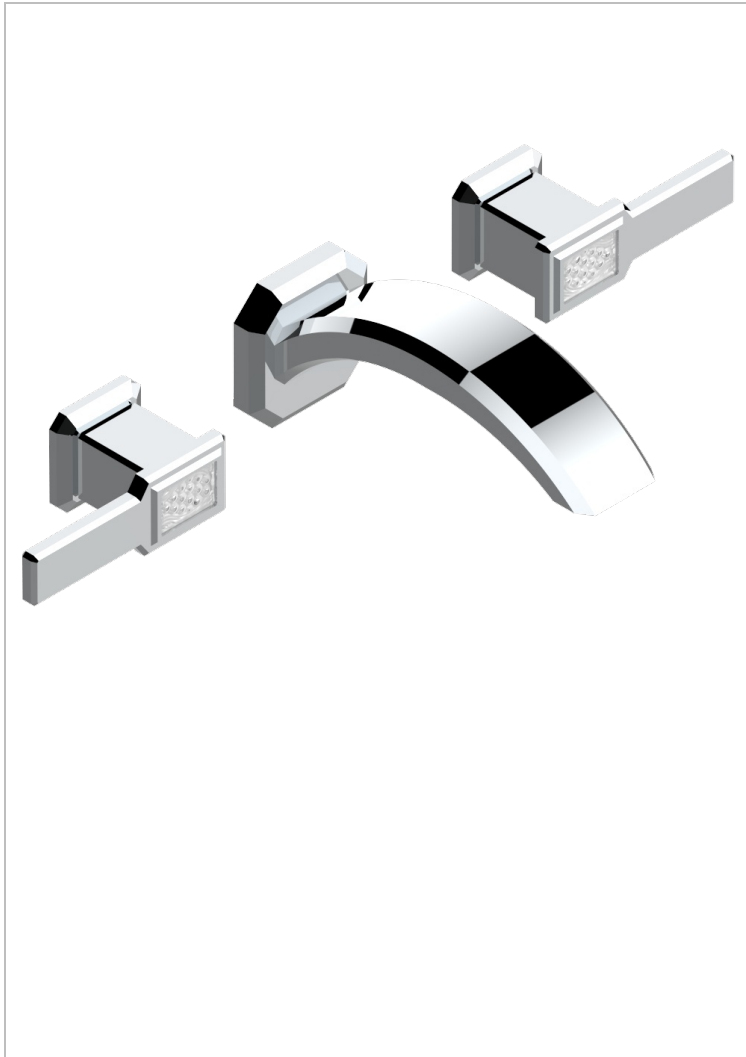

METROPOLIS, KRISTALL KLAR, HEBEL

A2B-40GB

Garnitur für Waschtischbatterie zur Wandmontage, Goliath Auslauf

THG[®]
PARIS

EIGENSCHAFTEN

- Métropolis, Kristall klar, Hebel
- Garnitur für Waschtischbatterie zur Wandmontage, Goliath Auslauf

ÄHNLICHE PRODUKTE

- Ref. G00-40AC Up-teil für wandarmatur
- Ref. G00-40AM Up-teil für wandarmatur

VERFÜGBARE OBERFLÄCHEN

Altnickel - H28
Blassgold - F30
Blassgold matt unlackiert - F31
Chrom - A02
Chrom / gold - G02
Chrom matt - C02

Gold - F01
Gold matt - F07
Mattschwarz keramik - D30
Nickel matt - C01
Pvd blush - H62
Pvd blush matt - H60

Pvd bronze braun - F33
Pvd bronze braun matt - F34
Pvd gold - H52
Pvd gold matt - H53
Pvd graphite - H64
Pvd graphite matt - H65