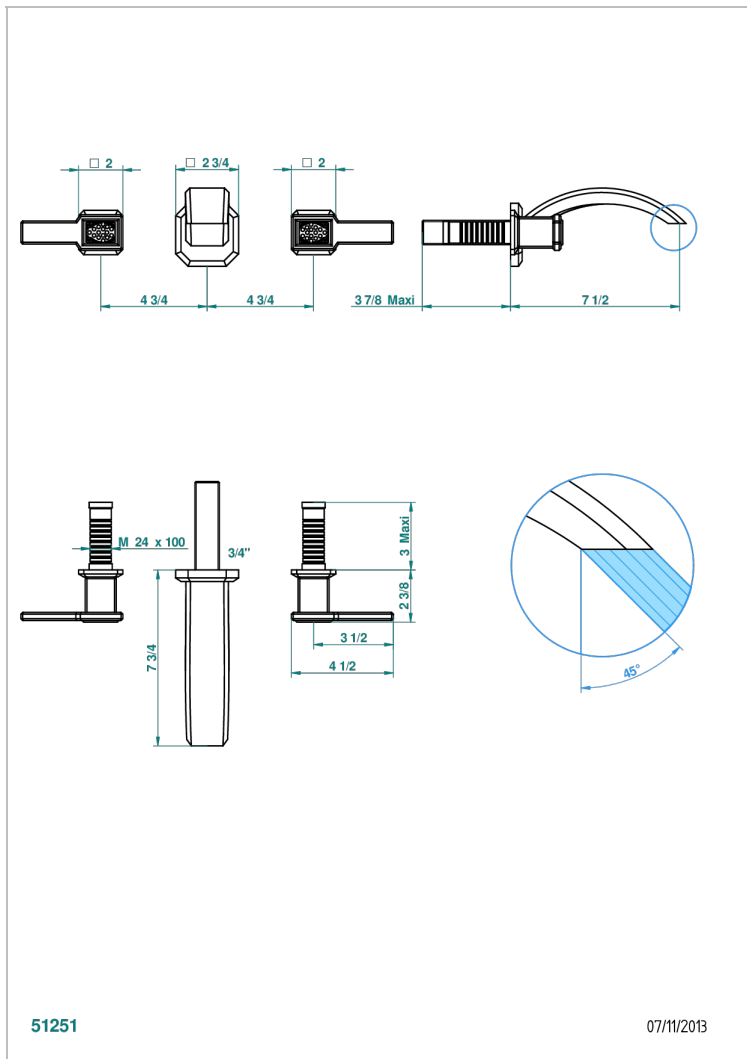

METROPOLIS CLEAR CRYSTAL WITH LEVER

A2B-40GB

入墙式台盆龙头配件，大号喷嘴

THG[®]
PARIS

特色

- Métropolis Clear crystal with lever
- 入墙式台盆龙头配件，大号喷嘴

相关的SKU

- Ref. G00-40AC 无下水器入墙式龙头嵌入部分 - 四通手柄版
- Ref. G00-40AM 无下水器入墙式龙头嵌入部分 - 单把手柄版

哑光镍 - C01
复古镍 - H28
抛光金 (24K金) - F01
抛光铬 - A02
抛光铬/抛光金 - G02
抛光镍 - B01

浅金 - F30