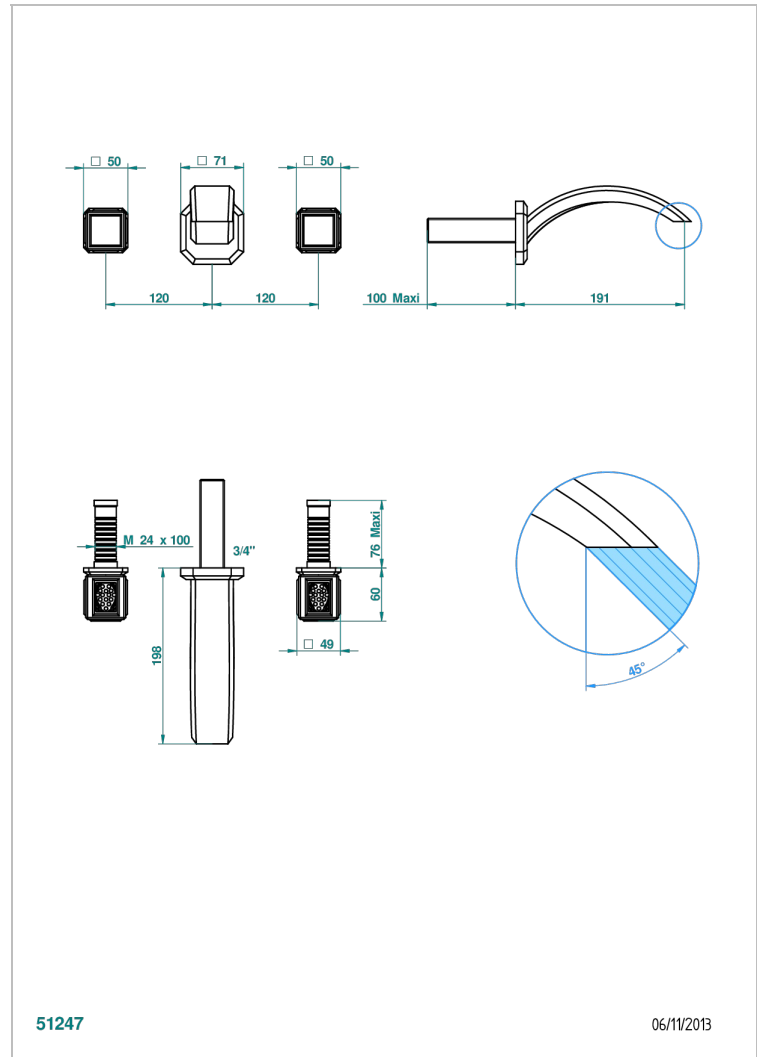

METROPOLIS CRISTAL CLARO

A2A-41GB

Trim only for wall mounted 3-hole bath mixer

THG[®]
PARIS

CARACTERÍSTICAS

- Métopolis cristal claro
- Trim only for wall mounted 3-hole bath mixer

PRODUCTOS RELACIONADOS

- Ref. G00-40AM/US Partie à encastrier pour mélangeur mural - version manettes- standard américain