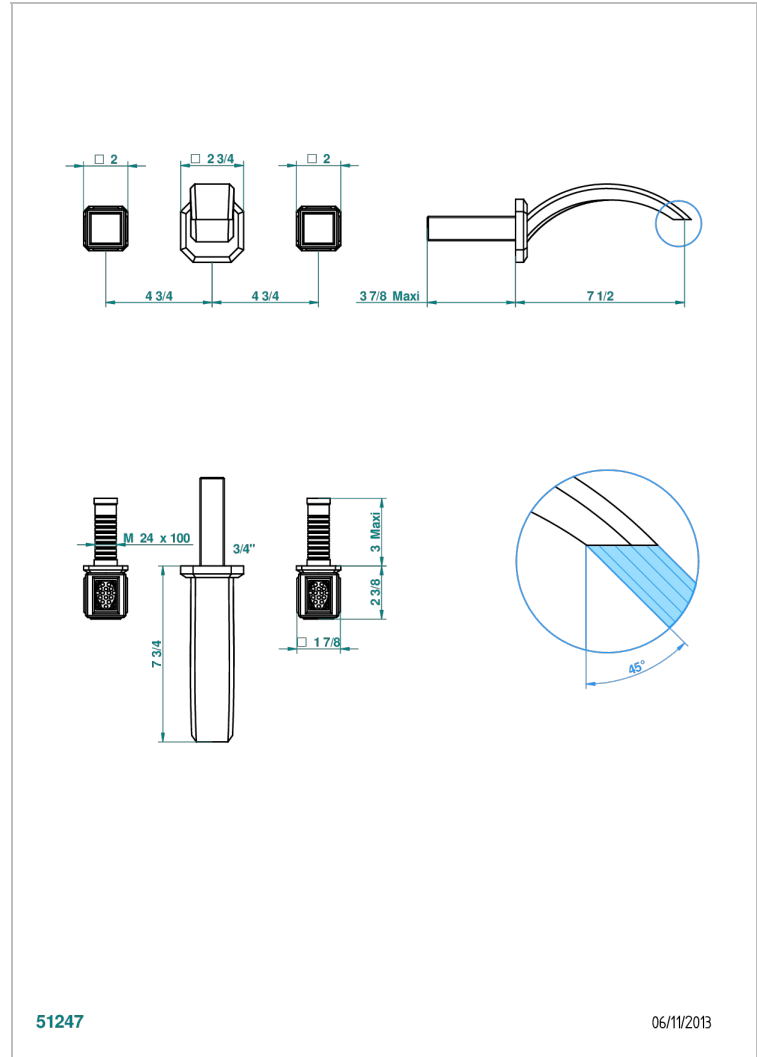

METROPOLIS CRISTAL CLARO

A2A-41GB

Trim only for wall mounted 3-hole bath mixer

THG[®]
PARIS

51247

06/11/2013

CARACTERÍSTICAS

- Métropolis cristal claro
- Trim only for wall mounted 3-hole bath mixer

PRODUCTOS RELACIONADOS

- Ref. G00-40AM/US Partie à encastrier pour mélangeur mural - version manettes- standard américain

ACABADOS DISPONIBLES

Cerámica negra mate - D30
Cromo - A02
Cromo / dorado - G02
Cromo mate - C02
Dorado - F01
Dorado mate - F07