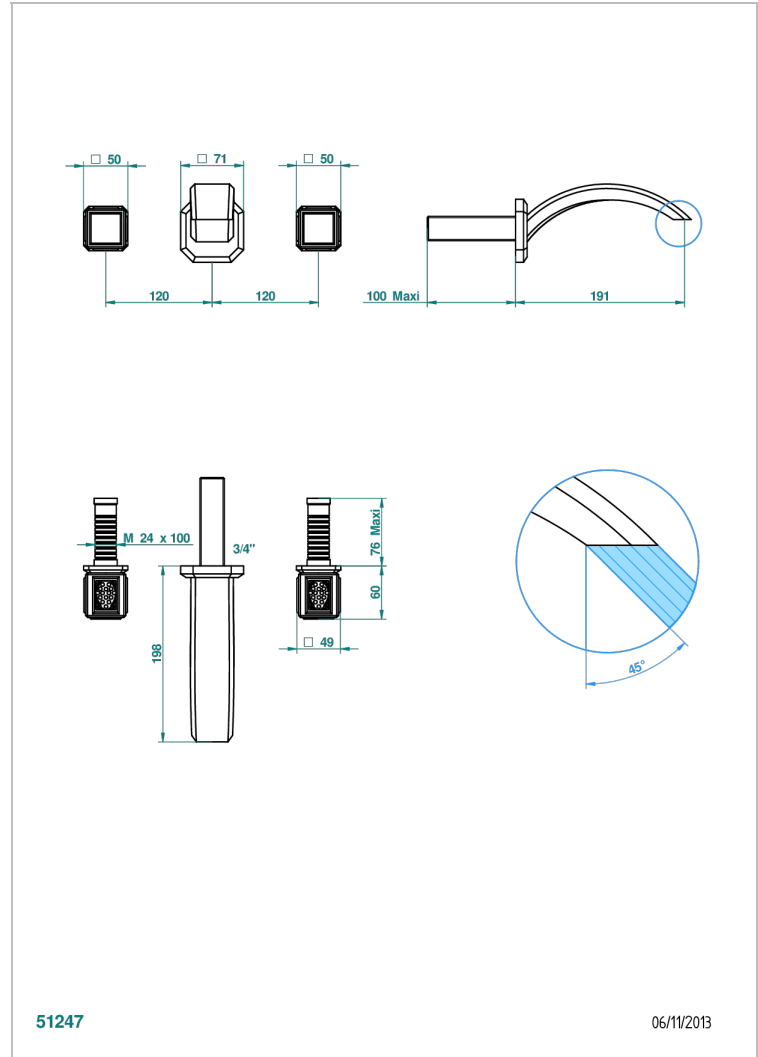

# METROPOLIS CRISTAL CLAIR

A2A-41GB

Garniture pour mélangeur de bain mural, bec goliath

THG<sup>®</sup>  
PARIS

## CARACTÉRISTIQUES

- Ensemble composé d'un bec mural de lavabo et des 2 garnitures de robinets
- Nécessite partie encastrée Réf. 40AC
- Laiton sans plomb
- Bec à écoulement libre

## PRODUITS ASSOCIÉS

- Ref. G00-40AC Partie à encastrer pour mélangeur mural - version croisillons
- Ref. G00-40AM Partie à encastrer pour mélangeur mural - version manettes

Vieux nickel - H28