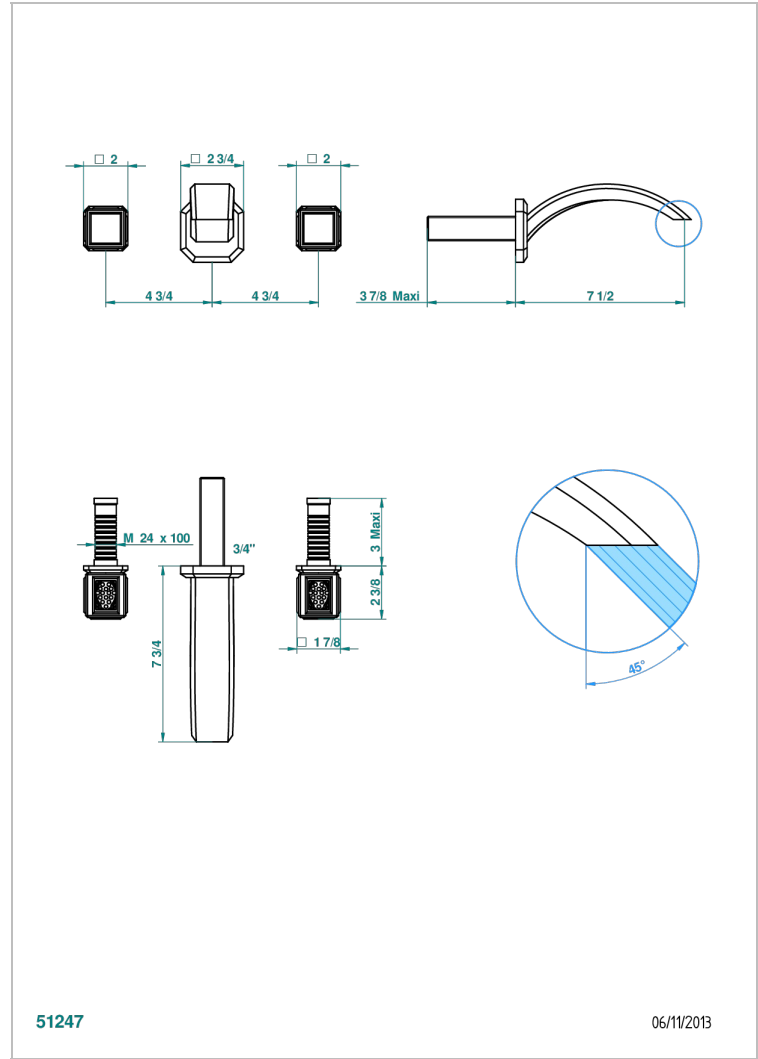

METROPOLIS CRISTAL CLAIR

A2A-41GB

Garniture pour mélangeur de bain mural, bec goliath

THG[®]
PARIS

CARACTÉRISTIQUES

- Ensemble composé d'un bec mural de lavabo et des 2 garnitures de robinets
- Nécessite partie encastrée Réf. 40AC
- Laiton sans plomb
- Bec à écoulement libre

PRODUITS ASSOCIÉS

- Ref. G00-40AC Partie à encastrer pour mélangeur mural - version croisillons
- Ref. G00-40AM Partie à encastrer pour mélangeur mural - version manettes

FINITIONS DISPONIBLES

Chromé - A02
Chromé / doré - G02
Chromé mat - C02
Doré brillant - F01
Doré mat - F07
Nickel brillant - B01