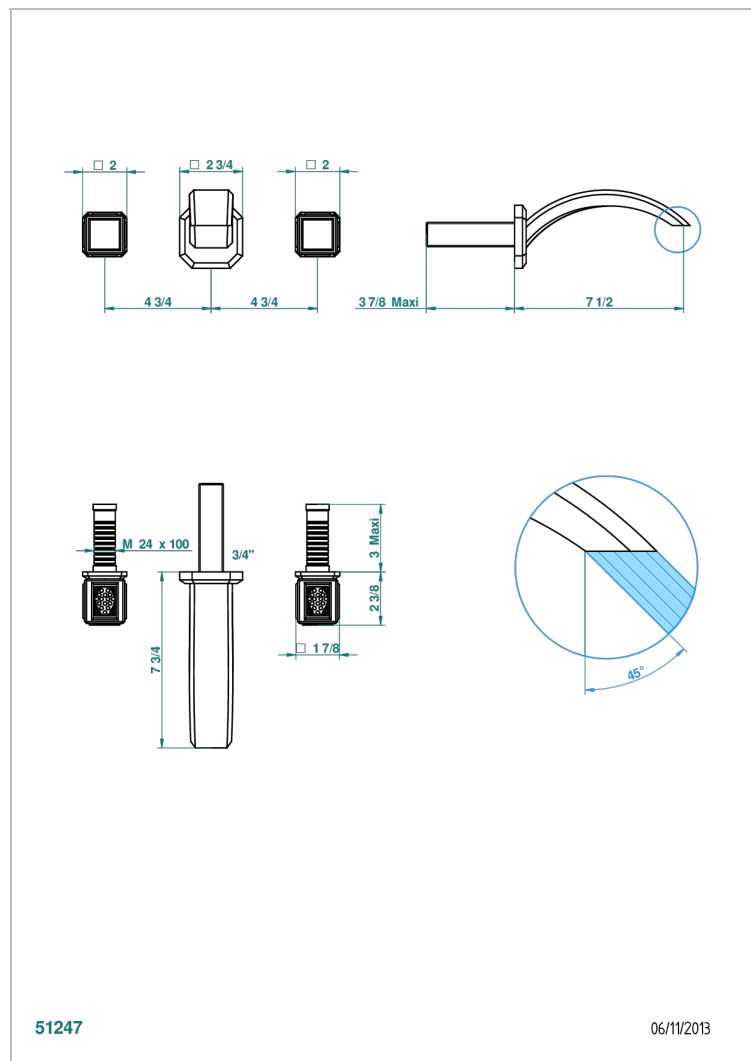

METROPOLIS, KRISTALL KLAR

A2A-41GB

Trim only for wall mounted 3-hole bath mixer

THG[®]
PARIS

EIGENSCHAFTEN

- Métropolis, Kristall klar
- Trim only for wall mounted 3-hole bath mixer

ÄHNLICHE PRODUKTE

- Ref. G00-40AC Up-teil für wandarmatur
- Ref. G00-40AM Up-teil für wandarmatur

VERFÜGBARE OBERFLÄCHEN

Altnickel - H28
Blassgold - F30
Blassgold matt unlackiert - F31
Chrom - A02
Chrom / gold - G02
Chrom matt - C02

Gold - F01
Gold matt - F07
Mattschwarz keramik - D30
Nickel matt - C01
Pvd blush - H62
Pvd blush matt - H60