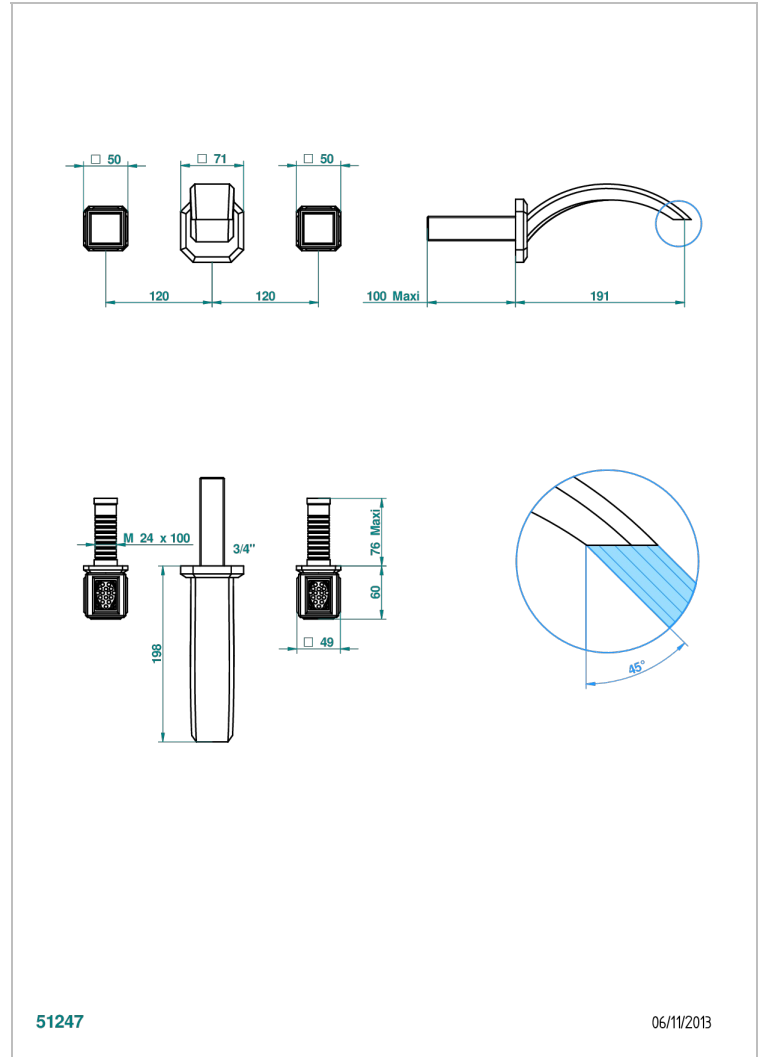

METROPOLIS CRISTAL CLAIR

A2A-40GB

Garniture pour mélangeur de lavabo mural, bec goliath

THG[®]
PARIS

51247

06/11/2013

CARACTÉRISTIQUES

- Ensemble composé d'un bec mural de lavabo et des 2 garnitures de robinets
- Nécessite partie encastrée Réf. 40AC
- Laiton sans plomb
- Bec à écoulement libre
- Livré sans vidage

PRODUITS ASSOCIÉS

- Ref. G00-40AC Partie à encastrer pour mélangeur mural - version croisillons
- Ref. G00-40AM Partie à encastrer pour mélangeur mural - version manettes

FINITIONS DISPONIBLES

Chromé - A02
Chromé / doré - G02
Chromé mat - C02
Doré brillant - F01
Doré mat - F07
Nickel brillant - B01