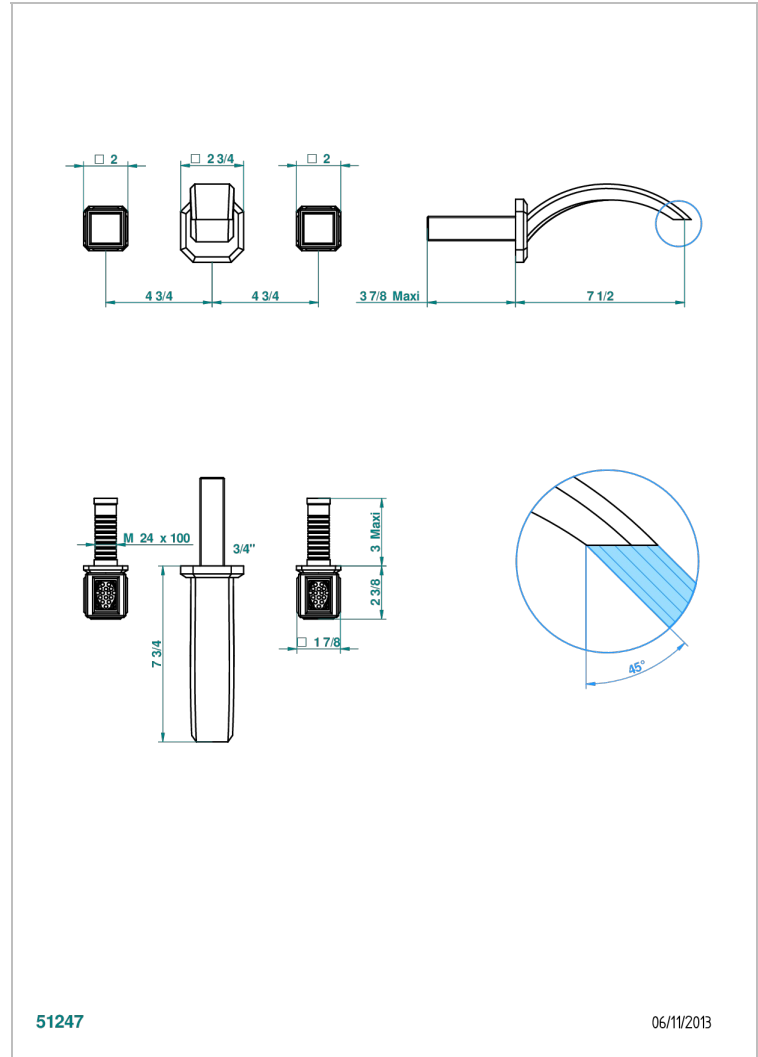

# METROPOLIS CRISTAL CLAIR

A2A-40GB

Garniture pour mélangeur de lavabo mural, bec goliath

THG<sup>®</sup>  
PARIS

51247

06/11/2013

## CARACTÉRISTIQUES

- Ensemble composé d'un bec mural de lavabo et des 2 garnitures de robinets
- Nécessite partie encastrée Réf. 40AC
- Laiton sans plomb
- Bec à écoulement libre
- Livré sans vidage

## PRODUITS ASSOCIÉS

- Ref. G00-40AC Partie à encastrer pour mélangeur mural - version croisillons
- Ref. G00-40AM Partie à encastrer pour mélangeur mural - version manettes

Vieux nickel - H28