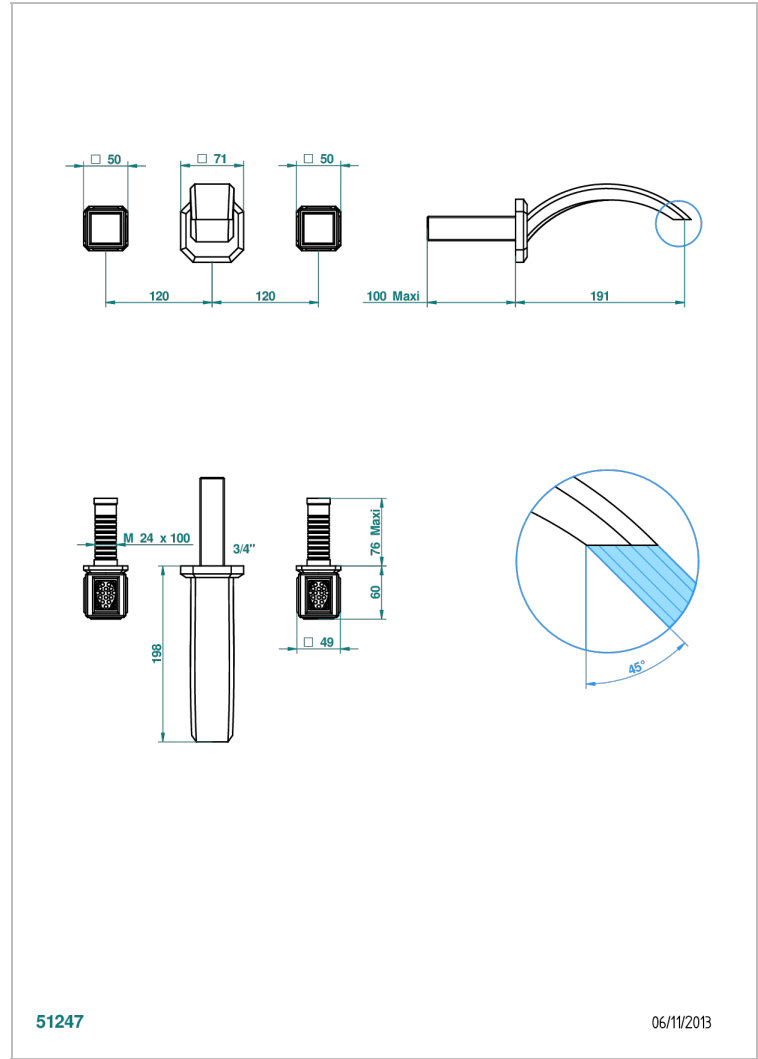

METROPOLIS CRISTAL CLAIR

A2A-40GB

Garniture pour mélangeur de lavabo mural, bec goliath

THG[®]
PARIS

51247

06/11/2013

CARACTÉRISTIQUES

- Ensemble composé d'un bec mural de lavabo et des 2 garnitures de robinets
- Nécessite partie encastrée Réf. 40AC
- Laiton sans plomb
- Bec à écoulement libre
- Livré sans vidage

PRODUITS ASSOCIÉS

- Ref. G00-40AC Partie à encastrer pour mélangeur mural - version croisillons
- Ref. G00-40AM Partie à encastrer pour mélangeur mural - version manettes

FINITIONS DISPONIBLES

Chromé - A02
Chromé / doré - G02
Chromé mat - C02
Doré brillant - F01
Doré mat - F07
Nickel brillant - B01