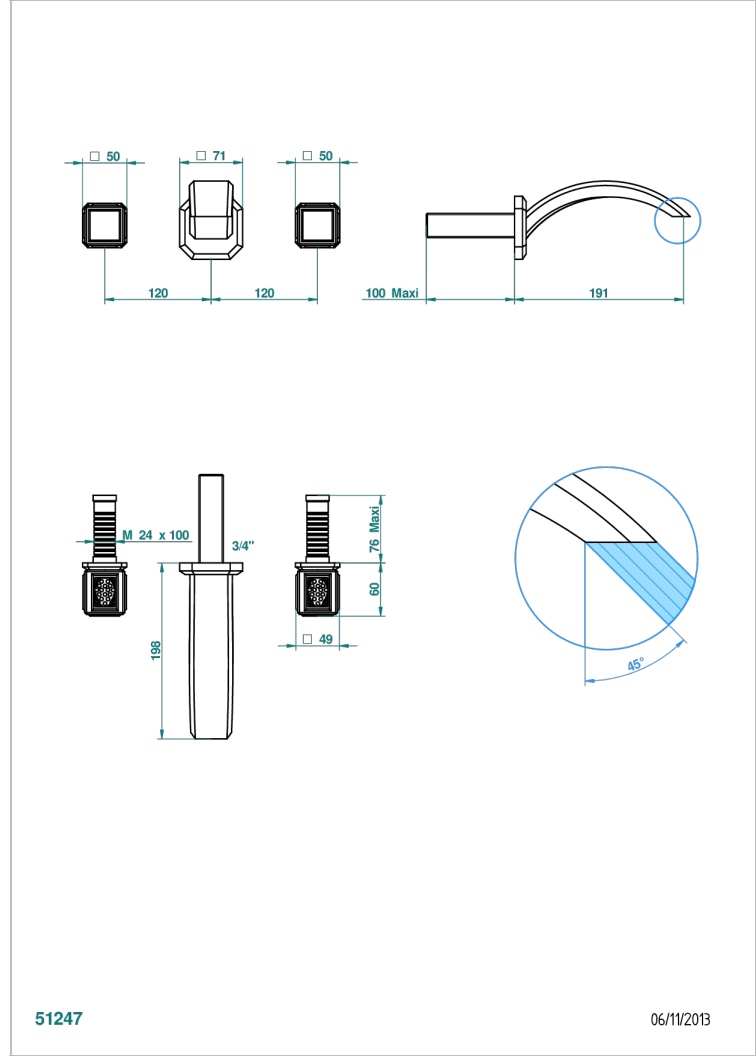

METROPOLIS CRISTAL CLARO

A2A-40GB

Grifería para mezclador de lavabo de pared, caño goliat

THG[®]
PARIS

CARACTERÍSTICAS

- Métopolis cristal claro
- Grifería para mezclador de lavabo de pared, caño goliat

PRODUCTOS RELACIONADOS

- Ref. G00-40AC Rough parts for wall mounted 3 hole mixer, cross handle version
- Ref. G00-40AM Rough parts for wall mounted 3 hole mixer, lever handle version

ACABADOS DISPONIBLES

Cerámica negra mate - D30
Cromo - A02
Cromo / dorado - G02
Cromo mate - C02
Dorado - F01
Dorado mate - F07