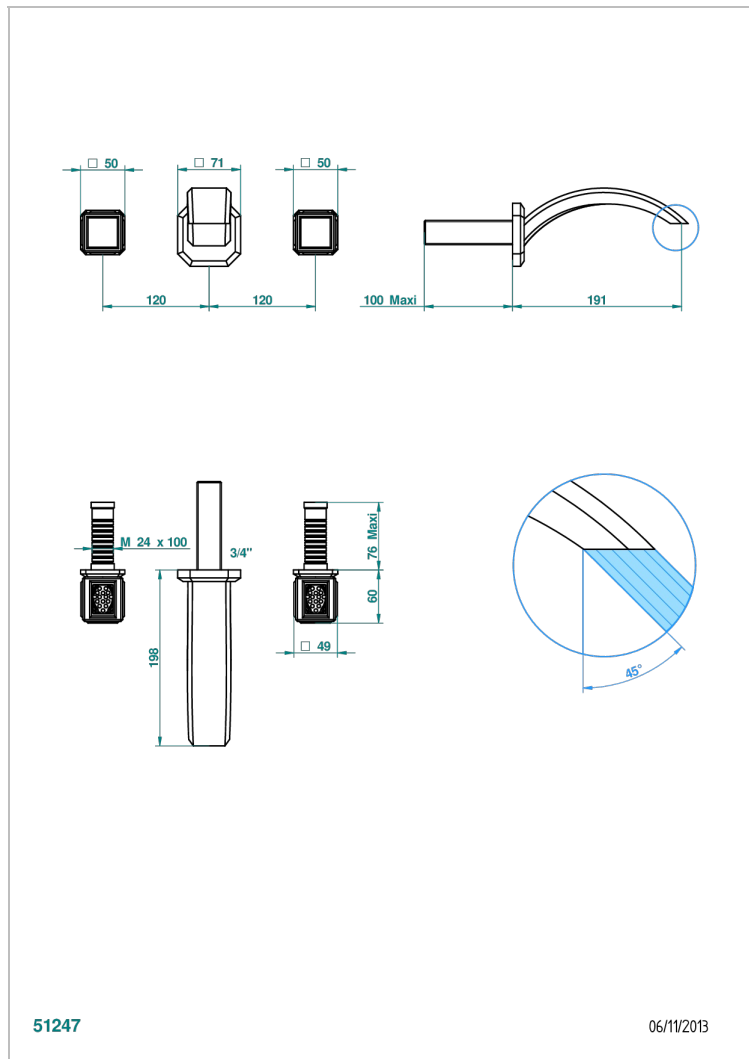

# METROPOLIS, KRISTALL KLAR

A2A-40GB

Garnitur für Waschtischbatterie zur Wandmontage, Goliath Auslauf

THG<sup>®</sup>  
PARIS

## EIGENSCHAFTEN

- Métropolis, Kristall klar
- Garnitur für Waschtischbatterie zur Wandmontage, Goliath Auslauf

## ÄHNLICHE PRODUKTE

- Ref. G00-40AC Up-teil für wandarmatur
- Ref. G00-40AM Up-teil für wandarmatur