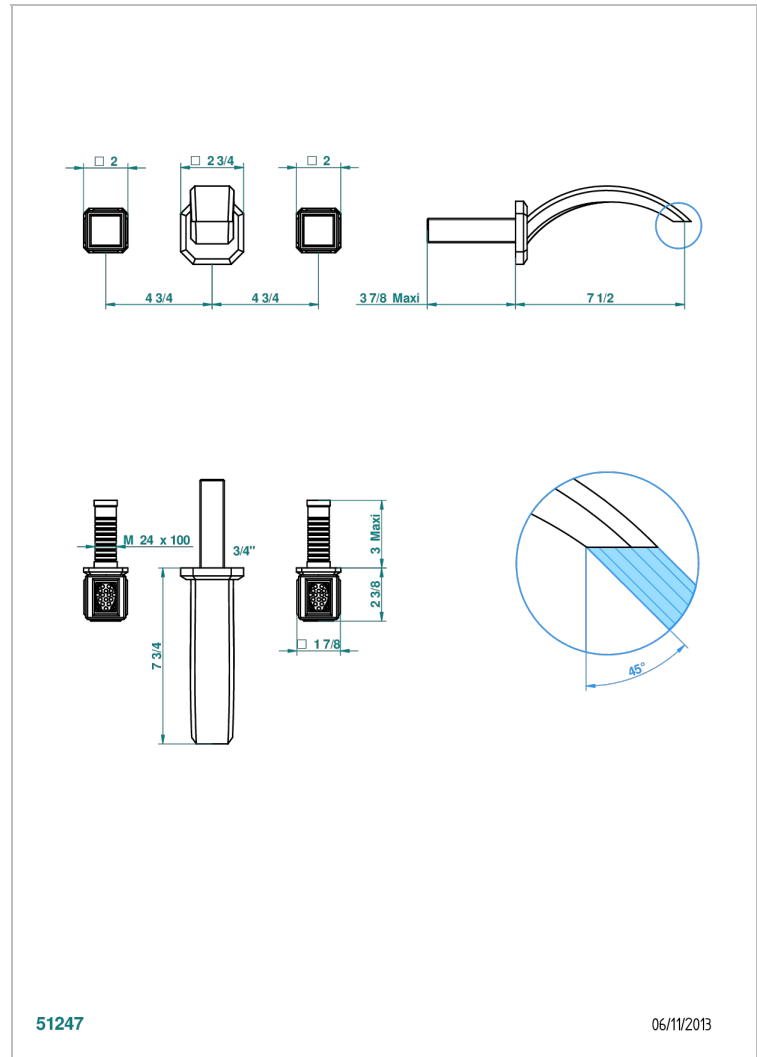

METROPOLIS CRISTAL CLAIR

A2A-40GB

Garniture pour mélangeur de lavabo mural, bec goliath

THG[®]
PARIS

CARACTÉRISTIQUES

- Ensemble composé d'un bec mural de lavabo et des 2 garnitures de robinets
- Nécessite partie encastrée Réf. 40AC
- Laiton sans plomb
- Bec à écoulement libre
- Livré sans vidage

PRODUITS ASSOCIÉS

- Ref. G00-40AC Partie à encastrer pour mélangeur mural - version croisillons
- Ref. G00-40AM Partie à encastrer pour mélangeur mural - version manettes

FINITIONS DISPONIBLES

Chromé - A02
Chromé / doré - G02
Chromé mat - C02
Doré brillant - F01
Doré mat - F07
Nickel brillant - B01